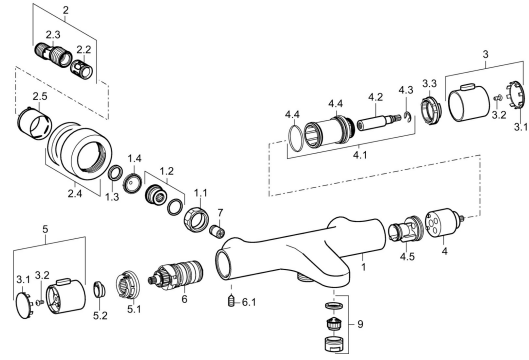

EAN: 4015474259355
static.hansa.com/48102131

Pièces de rechange

SP58102101

	Nom	Code
1.1	Écrou de connexion, G3/4, AF30	59902230
1.2	Nipple	59911075
1.3	Joint, 23.9x15.2x2	59902689
1.4	Joint filtre, G3/4	59911076
2	Connecteur excentrique, G3/4xG1/2, DN15	59910254
2.2	Silencieux	59904792
2.4	Rosaces Chrome	59913432
2.5	Rosace Chrome	59912651
3	Croisillon d'ouverture Chrome	59913939
3.1	Cache	59913850
3.2	Vis, M4x8	59913851
3.3	Bague de réglage	59913940
4	Tête	59913936
4.1	Vis, SW30	59913941
4.2	Broche Chrome	59913689
4.4	Joint, d 32x2	59912803
4.5	La partie intérieure	59913942
5	Croisillon réglage de température Chrome	59913938
5.1	Temperature adjustment limiter	59913937
5.2	Locking screw, 38°	59913919
6	Cartouche thermostatique, 3.3	59913871
6.1	Vis, M6x9.5	59901609
7	Clapet anti-retour, DN10 (2016-)	59914425
9	Aérateur, M24x1 D Chrome	59911829