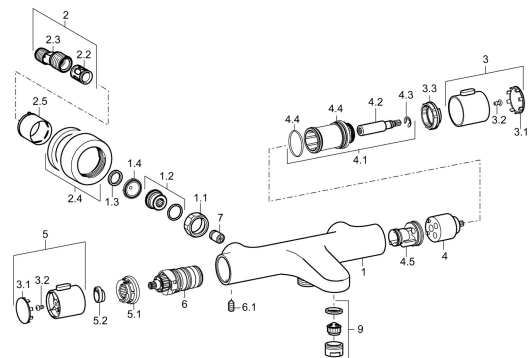

## Náhradní díly

### SP58102101

	Název	Kód
1.1	Připojovací matice, G3/4, AF30	59902230
1.2	Šroubení	59911075
1.3	Těsnící kroužek, 23.9x15.2x2	59902689
1.4	Těsnění s filtrem, G3/4	59911076
2	Excentrická spojka, G3/4xG1/2, DN15	59910254
2.2	Tlumič	59904792
2.4	Kryt příruby Chrom	59913432
2.5	Růžice Chrom	59912651
3	Rukojeť regulátoru průtoku Chrom	59913939
3.1	Kryt	59913850
3.2	Šroub, M4x8	59913851
3.3	Stavěcí kroužek	59913940
4	Vršek	59913936
4.1	Upevňovací šroub, SW30	59913941
4.2	Vřetena Chrom	59913689
4.4	O-kroužek, d 32x2	59912803
4.5	Vnitřní část	59913942
5	Ovladač regulátoru teploty Chrom	59913938
5.1	Temperature adjustment limiter	59913937
5.2	Locking screw, 38°	59913919
6	Termoelement/Kartuše, 3.3	59913871
6.1	Šroub, M6x9.5	59901609
7	Zpětný ventil, DN10 (2016-)	59914425
9	Aerator, M24x1 D Chrom	59911829