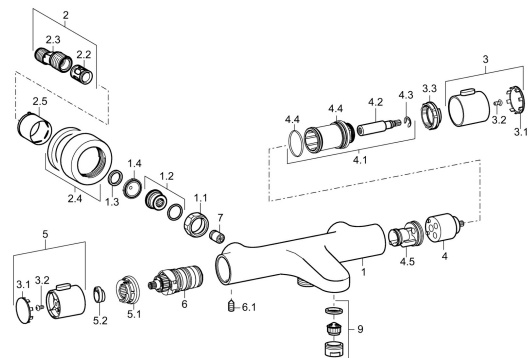

EAN: 4015474259348
static.hansa.com/48102121

Náhradné diely

SP58102101

	Názov	Kód
1.1	Pripojovacie matice, G3/4, AF30	59902230
1.2	Vsuvka	59911075
1.3	Tesniaci krúžok, 23.9x15.2x2	59902689
1.4	Tesnenie s filtrom, G3/4	59911076
2	Excentrická spojka, G3/4xG1/2, DN15	59910254
2.2	Tlmič	59904792
2.4	Kryt príruby Chróm	59913432
2.5	Ružice Chróm	59912651
3	Rukoväť regulátora prietoku vody Chróm	59913939
3.1	Krytka	59913850
3.2	Skrutka, M4x8	59913851
3.3	Nastavovací krúžok	59913940
4	Sedlo	59913936
4.1	Upevňovacia skrutka, SW30	59913941
4.2	Vretená Chróm	59913689
4.4	O-krúžok, d 32x2	59912803
4.5	Vnútorňá časť	59913942
5	Rukoväť regulátora teploty Chróm	59913938
5.1	Temperature adjustment limiter	59913937
5.2	[SK2037], 38°	59913919
6	Termoelement/Kartuš, 3.3	59913871
6.1	Skrutka, M6x9.5	59901609
7	Spätný ventil, DN10 (2016-)	59914425
9	Aerator, M24x1 D Chróm	59911829