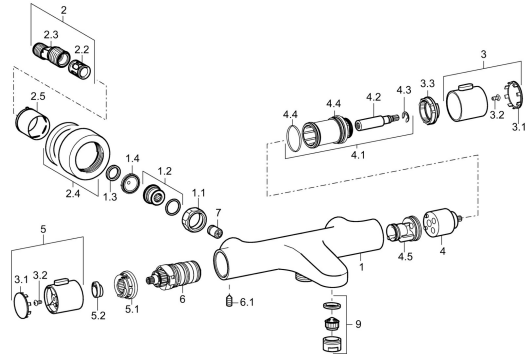

EAN: 4015474259348
static.hansa.com/48102121

Reserveonderdelen

SP58102101

	Naam	Code
1.1	Aansluiting moer, G3/4, AF30	59902230
1.2	Nippel	59911075
1.3	Borgring, 23.9x15.2x2	59902689
1.4	Filter dichting, G3/4	59911076
2	Excentrieke aansluiting, G3/4xG1/2, DN15	59910254
2.2	Geluiddemper	59904792
2.4	Afdekplaat Chroom	59913432
2.5	Rosassen Chroom	59912651
3	Debiethendel Chroom	59913939
3.1	Kap	59913850
3.2	Schroef, M4x8	59913851
3.3	Instelring	59913940
4	Binnenwerk	59913936
4.1	Bevestigingsschroeven, SW30	59913941
4.2	Spindel Chroom	59913689
4.4	O-ring, d 32x2	59912803
4.5	Binnenste deel	59913942
5	Temperatuur hendel Chroom	59913938
5.1	Temperature adjustment limiter	59913937
5.2	Locking screw, 38°	59913919
6	Thermostaat/binnenwerk, 3.3	59913871
6.1	Schroef, M6x9.5	59901609
7	Terugslagklep, DN10 (2016-)	59914425
9	Mousseur, M24x1 D Chroom	59911829