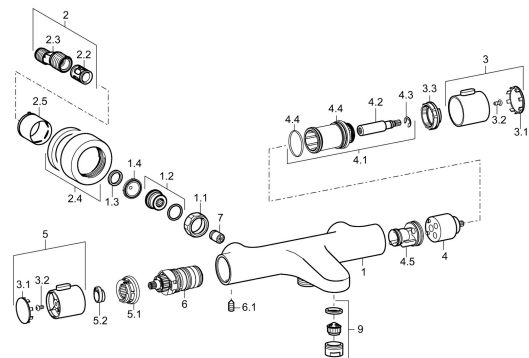

EAN: 4015474259348
static.hansa.com/48102121

Parti di ricambio

SP58102101

	Nome	Codice
1.1	Dado di collegamento, G3/4, AF30	59902230
1.2	Nipplo	59911075
1.3	Anello di tenuta, 23.9x15.2x2	59902689
1.4	Guarnizione di filtro, G3/4	59911076
2	Connettore eccentrico, G3/4xG1/2, DN15	59910254
2.2	Silenziatore	59904792
2.4	Piastra Cromo	59913432
2.5	Rosetta Cromo	59912651
3	Manopola di apertura Cromo	59913939
3.1	Cappuccio	59913850
3.2	Screw, M4x8	59913851
3.3	Anello di regolazione	59913940
4	Vitone	59913936
4.1	Viti di fissaggio, SW30	59913941
4.2	Mandrino Cromo	59913689
4.4	O-ring, d 32x2	59912803
4.5	Parte interna	59913942
5	Maniglia per regolazione della temperatura Cromo	59913938
5.1	Temperature adjustment limiter	59913937
5.2	Locking screw, 38°	59913919
6	Cartuccia termostatica, 3.3	59913871
6.1	Screw, M6x9.5	59901609
7	Valvola antiriflusso, DN10 (2016-)	59914425
9	Aeratore, M24x1 D Cromo	59911829