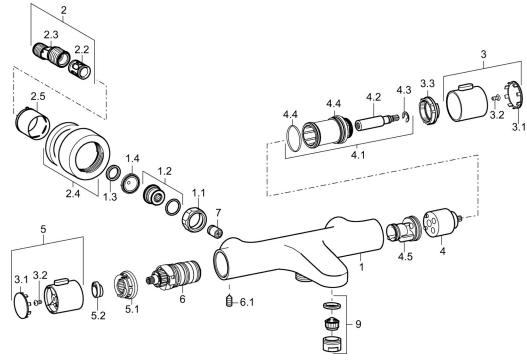

EAN: 4015474259348
static.hansa.com/48102121

Pièces de rechange

SP58102101

	Nom	Code
1.1	Écrou de connexion, G3/4, AF30	59902230
1.2	Nipple	59911075
1.3	Joint, 23.9x15.2x2	59902689
1.4	Joint filtre, G3/4	59911076
2	Connecteur excentrique, G3/4xG1/2, DN15	59910254
2.2	Silencieux	59904792
2.4	Rosaces Chrome	59913432
2.5	Rosace Chrome	59912651
3	Croisillon d'ouverture Chrome	59913939
3.1	Cache	59913850
3.2	Vis, M4x8	59913851
3.3	Bague de réglage	59913940
4	Tête	59913936
4.1	Vis, SW30	59913941
4.2	Broche Chrome	59913689
4.4	Joint, d 32x2	59912803
4.5	La partie intérieure	59913942
5	Croisillon réglage de température Chrome	59913938
5.1	Temperature adjustment limiter	59913937
5.2	Locking screw, 38°	59913919
6	Cartouche thermostatique, 3.3	59913871
6.1	Vis, M6x9.5	59901609
7	Clapet anti-retour, DN10 (2016-)	59914425
9	Aérateur, M24x1 D Chrome	59911829