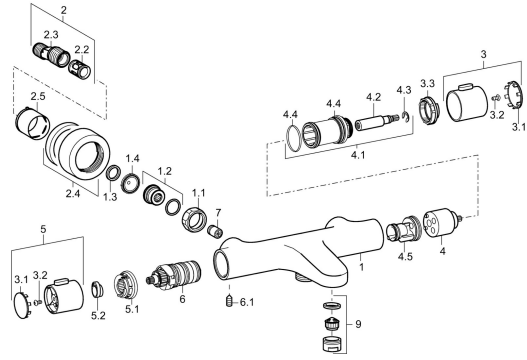

EAN: 4015474259348
static.hansa.com/48102121
Ersatzteile

SP58102101

	Name	Art.-Nr.
1.1	Anschlussmutter, G3/4, AF30	59902230
1.2	Nippel	59911075
1.3	Haltering, 23.9x15.2x2	59902689
1.4	Schmutzfilter, G3/4	59911076
2	Exzenter-Anschluss, G3/4xG1/2, DN15	59910254
2.2	Schalldämpfer	59904792
2.4	Rosette Chrom	59913432
2.5	Abdeckhülse Chrom	59912651
3	Absperrgriff Chrom	59913939
3.1	Abdeckung	59913850
3.2	Schraube, M4x8	59913851
3.3	Justierring	59913940
4	Oberteil	59913936
4.1	Befestigungsschraube, SW30	59913941
4.2	Spindel Chrom	59913689
4.4	O-Ring, d 32x2	59912803
4.5	Innenteil	59913942
5	Temperatureinstellgriff Chrom	59913938
5.1	Temperaturanschlag	59913937
5.2	Arretierschraube, 38°	59913919
6	Thermostatkartusche, 3.3	59913871
6.1	Schraube, M6x9.5	59901609
7	Rückflussverhinderer, DN10 (2016-)	59914425
9	Luftsprudler, M24x1 D Chrom	59911829