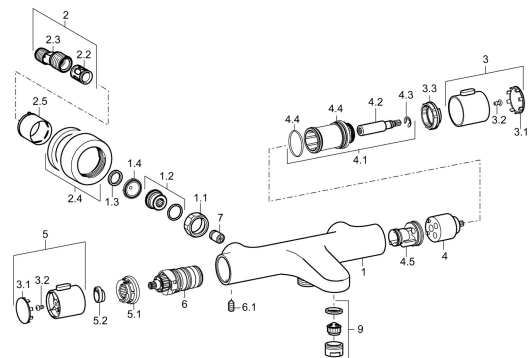

EAN: 4015474259348
static.hansa.com/48102121

Náhradní díly

SP58102101

	Název	Kód
1.1	Připojovací matice, G3/4, AF30	59902230
1.2	Šroubení	59911075
1.3	Těsnící kroužek, 23.9x15.2x2	59902689
1.4	Těsnění s filtrem, G3/4	59911076
2	Excentrická spojka, G3/4xG1/2, DN15	59910254
2.2	Tlumič	59904792
2.4	Kryt příruby Chrom	59913432
2.5	Růžice Chrom	59912651
3	Rukojeť regulátoru průtoku Chrom	59913939
3.1	Kryt	59913850
3.2	Šroub, M4x8	59913851
3.3	Stavěcí kroužek	59913940
4	Vršek	59913936
4.1	Upevňovací šroub, SW30	59913941
4.2	Vřetena Chrom	59913689
4.4	O-kroužek, d 32x2	59912803
4.5	Vnitřní část	59913942
5	Ovladač regulátoru teploty Chrom	59913938
5.1	Temperature adjustment limiter	59913937
5.2	Locking screw, 38°	59913919
6	Termoelement/Kartuše, 3.3	59913871
6.1	Šroub, M6x9.5	59901609
7	Zpětný ventil, DN10 (2016-)	59914425
9	Aerator, M24x1 D Chrom	59911829