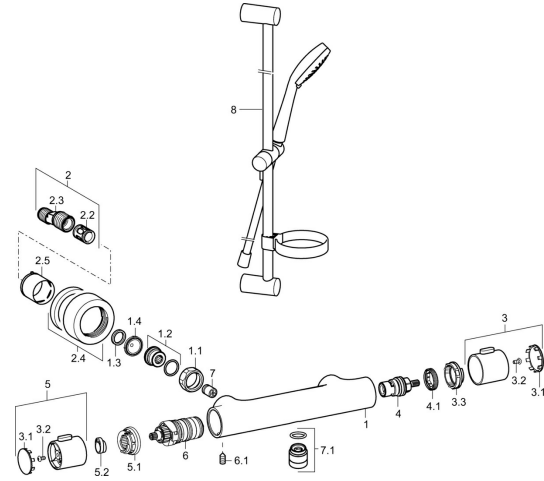

EAN: 4015474259324
static.hansa.com/48080131

Ersatzteile

SP58080101

	Name	Art.-Nr.
1.1	Anschlussmutter, G3/4, AF30	59902230
1.2	Nippel	59911075
1.3	Haltering, 23.9x15.2x2	59902689
1.4	Schmutzfilter, G3/4	59911076
2	Exzenter-Anschluss, G3/4xG1/2, DN15	59910254
2.2	Schalldämpfer	59904792
2.4	Rosette Chrom	59913432
2.5	Abdeckhülse Chrom	59912651
3	Absperrgriff Chrom	59913943
3.1	Abdeckung	59913850
3.2	Schraube, M4x8	59913851
3.3	Justierring	59913940
4	Oberteil, G1/2, 180°	59911103
4.1	Ring	59913469
5	Temperatureinstellgriff Chrom	59913938
5.1	Temperaturanschlag	59913937
5.2	Arretierschraube, 38°	59913919
6	Thermostatkartusche, 3.3	59913871
6.1	Schraube, M6x9.5	59901609
7	Rückflussverhinderer, DN10 (2016-)	59914425
7.1	Gewindenippel, G1/2xM18x1	59911384