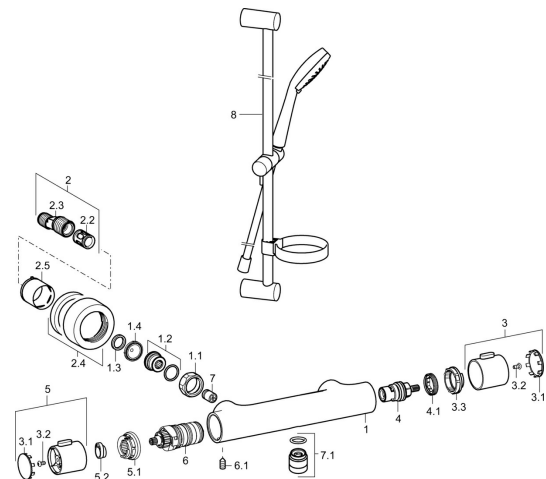

EAN: 4015474259317
static.hansa.com/48080121

Náhradné diely

SP58080101

	Názov	Kód
1.1	Pripojovacie matice, G3/4, AF30	59902230
1.2	Vsuvka	59911075
1.3	Tesniaci krúžok, 23.9x15.2x2	59902689
1.4	Tesnenie s filtrom, G3/4	59911076
2	Excentrická spojka, G3/4xG1/2, DN15	59910254
2.2	Tlmič	59904792
2.4	Kryt príruby Chróm	59913432
2.5	Ružice Chróm	59912651
3	Rukoväť regulátora prietoku vody Chróm	59913943
3.1	Krytka	59913850
3.2	Skrutka, M4x8	59913851
3.3	Nastavovací krúžok	59913940
4	Sedlo, G1/2, 180°	59911103
4.1	Krúžok	59913469
5	Rukoväť regulátora teploty Chróm	59913938
5.1	Temperature adjustment limiter	59913937
5.2	[SK2037], 38°	59913919
6	Termoelement/Kartuš, 3.3	59913871
6.1	Skrutka, M6x9.5	59901609
7	Spätný ventil, DN10 (2016-)	59914425
7.1	Závit bradavky, G1/2xM18x1	59911384