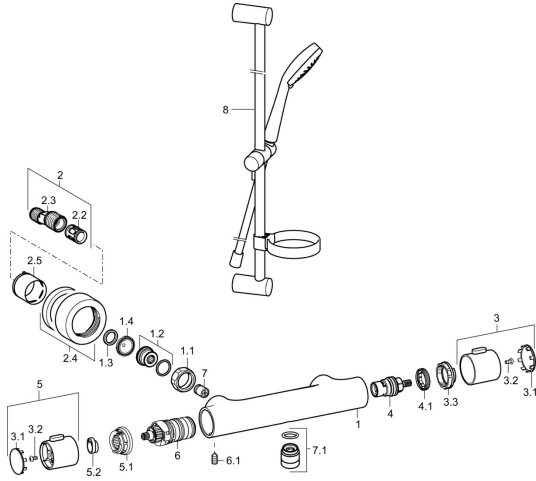

## Reserveonderdelen

### SP58080101

	Naam	Code
1.1	Aansluiting moer, G3/4, AF30	59902230
1.2	Nippel	59911075
1.3	Borgring, 23.9x15.2x2	59902689
1.4	Filter dichting, G3/4	59911076
2	Excentrieke aansluiting, G3/4xG1/2, DN15	59910254
2.2	Geluiddemper	59904792
2.4	Afdekplaat Chroom	59913432
2.5	Rosassen Chroom	59912651
3	Debiethendel Chroom	59913943
3.1	Kap	59913850
3.2	Schroef, M4x8	59913851
3.3	Instelring	59913940
4	Binnenwerk, G1/2, 180°	59911103
4.1	Ring	59913469
5	Temperatuur hendel Chroom	59913938
5.1	Temperature adjustment limiter	59913937
5.2	Locking screw, 38°	59913919
6	Thermostaat/binnenwerk, 3.3	59913871
6.1	Schroef, M6x9.5	59901609
7	Terugslagklep, DN10 (2016-)	59914425
7.1	Schroefdraad tepel, G1/2xM18x1	59911384