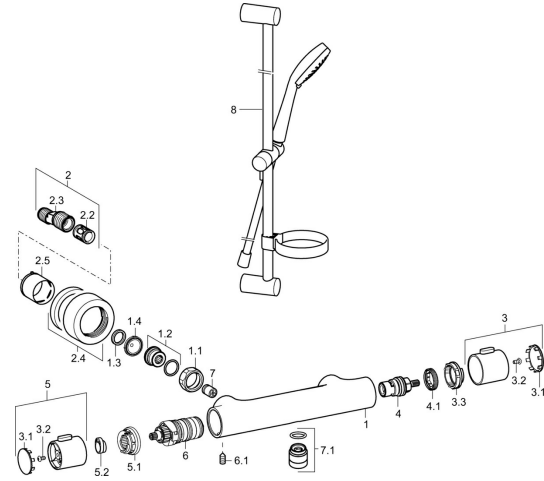

## Ersatzteile

### SP58080101

	Name	Art.-Nr.
1.1	Anschlussmutter, G3/4, AF30	59902230
1.2	Nippel	59911075
1.3	Haltering, 23.9x15.2x2	59902689
1.4	Schmutzfilter, G3/4	59911076
2	Exzenter-Anschluss, G3/4xG1/2, DN15	59910254
2.2	Schalldämpfer	59904792
2.4	Rosette Chrom	59913432
2.5	Abdeckhülse Chrom	59912651
3	Absperrgriff Chrom	59913943
3.1	Abdeckung	59913850
3.2	Schraube, M4x8	59913851
3.3	Justierring	59913940
4	Oberteil, G1/2, 180°	59911103
4.1	Ring	59913469
5	Temperatureinstellgriff Chrom	59913938
5.1	Temperaturanschlag	59913937
5.2	Arretierschraube, 38°	59913919
6	Thermostatkartusche, 3.3	59913871
6.1	Schraube, M6x9.5	59901609
7	Rückflussverhinderer, DN10 (2016-)	59914425
7.1	Gewindenippel, G1/2xM18x1	59911384