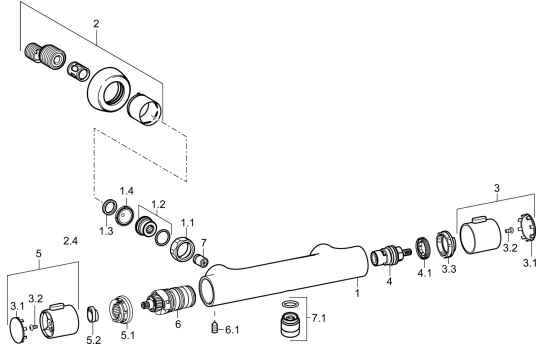

EAN: 4015474259331
static.hansa.com/48080021

Náhradní díly

SP58080001

	Název	Kód
1.1	Připojovací matice, G3/4, AF30	59902230
1.2	Šroubení	59911075
1.3	Těsnící kroužek, 23.9x15.2x2	59902689
1.4	Těsnění s filtrem, G3/4	59911076
2	Excentrický Chrom	59913824
3	Rukojeť regulátoru průtoku Chrom	59913943
3.1	Kryt	59913850
3.2	Šroub, M4x8	59913851
3.3	Stavěcí kroužek	59913940
4	Vršek, G1/2, 180°	59911103
4.1	Kroužek	59913469
5	Ovladač regulátoru teploty Chrom	59913938
5.1	Temperature adjustment limiter	59913937
5.2	Locking screw, 38°	59913919
6	Termoelement/Kartuše, 3.3	59913871
6.1	Šroub, M6x9.5	59901609
7	Zpětný ventil, DN10 (2016-)	59914425
7.1	Závit bradavky, G1/2xM18x1	59911384