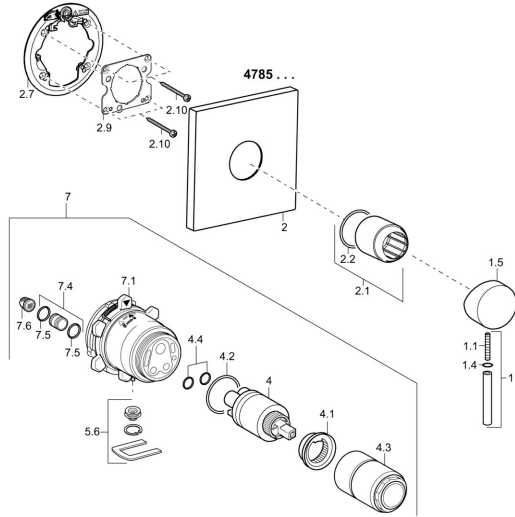

EAN: 4015474268050
static.hansa.com/47859051

Reserveonderdelen

SP47859051

	Naam	Code
1	Hendel, 45 mm, (2011-) Chroom	59913272
1.1	Schroef, M5x28, SW2.5	59913273
1.4	O-ring, d 3x1.5	59913100
1.5	Kap, (2011-) Chroom	59913271
2	Afdekplaat, 150x150 mm Chroom Stopgezet	59914003
2.1	Rosassen Chroom	59912511
2.2	O-ring, 41x3	59913215
2.7	Verstevigingsplaat Chroom Stopgezet	59913047
2.9	Fixing plate	59913034
2.10	Schroef, M4.5x80	59912890
4	Binnenwerk, 3.5 Classic	59913075
4	Binnenwerk, 3.5 Eco	59912324
4.1	Temperature adjustment limiter	59912325
4.2	O-ring, d 28.24x2.62 Stopgezet	59912590
4.3	Schroef de mouw, M38x1	59912115
4.4	O-ring, d 10.10x1.60 Stopgezet	59905072
5.6	Plug	59912981
7	Functional unit, H/C reversed	59912978
7	Functional unit, 3.5, (2011-) Stopgezet	59913376
7.1	Blind nut	59912984
7.4	Aansluitnippel, (2014-)	59913885
7.5	O-ring, d 14x2	59912982
N.I.	Inbouwverlengstuk compleet, 20 mm	59912754