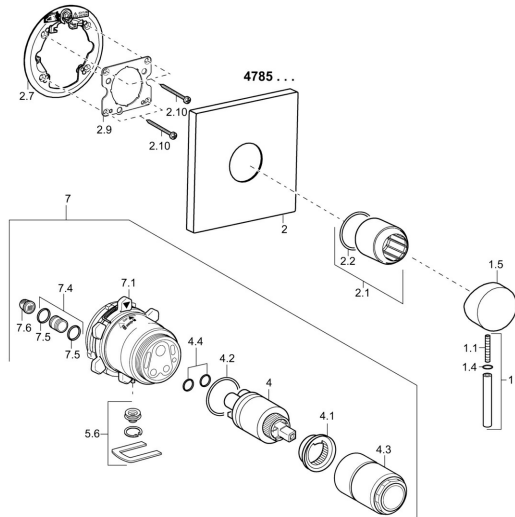

EAN: 4015474268050
static.hansa.com/47859051

Pièces de rechange

SP47859051

	Nom	Code
1	Levier, 45 mm, (2011-) Chrome	59913272
1.1	Vis, M5x28, SW2.5	59913273
1.4	Joint, d 3x1.5	59913100
1.5	Capuchon, (2011-) Chrome	59913271
2	Rosaces, 150x150 mm Chrome Arrêté	59914003
2.1	Rosace Chrome	59912511
2.2	Joint, 41x3	59913215
2.7	Plaque de fixation Chrome Arrête	59913047
2.9	Fixing plate	59913034
2.10	Vis, M4.5x80	59912890
4	Cartouche, 3.5 Classic	59913075
4	Cartouche, 3.5 Eco	59912324
4.1	Temperature adjustment limiter	59912325
4.2	Joint, d 28.24x2.62 Arrête	59912590
4.3	Douille à vis, M38x1	59912115
4.4	Joint, d 10.10x1.60 Arrête	59905072
5.6	Bouchon cache trou	59912981
7	Unité fonctionnelle, H/C reversed	59912978
7	Unité fonctionnelle, 3.5, (2011-) Arrêté	59913376
7.1	Blind nut	59912984
7.4	Mamelon de raccordement, (2014-)	59913885
7.5	Joint, d 14x2	59912982
N.I.	Rallonge pour mitigeur encastrés, 20 mm	59912754