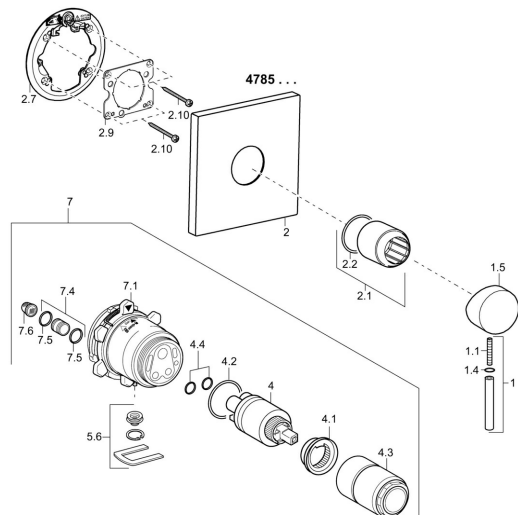

EAN: 4015474268050
static.hansa.com/47859051

Náhradní díly

SP47859051

	Název	Kód
1	Páka, 45 mm, (2011-) Chrom	59913272
1.1	Šroub, M5x28, SW2.5	59913273
1.4	O-kroužek, d 3x1.5	59913100
1.5	Víko, (2011-) Chrom	59913271
2	Krycí díl, 150x150 mm Chrom Ukončeno	59914003
2.1	Růžice Chrom	59912511
2.2	O-kroužek, 41x3	59913215
2.7	Upevňovací destička Chrom Ukončeno	59913047
2.9	Upevňovací deska	59913034
2.10	Šroub, M4,5x80	59912890
4	Kartuše, 3.5 Classic	59913075
4	Kartuše, 3.5 Eco	59912324
4.1	Temperature adjustment limiter	59912325
4.2	O-kroužek, d 28.24x2.62 Ukončeno	59912590
4.3	Šroub rukáv, M38x1	59912115
4.4	O-kroužek, d 10.10x1.60 Ukončeno	59905072
5.6	Plug	59912981
7	Funkční jednotka, H/C reversed	59912978
7	Funkční jednotka, 3.5, (2011-) Ukončeno	59913376
7.1	Blind nut	59912984
7.4	Připojovací šroubení, (2014-)	59913885
7.5	O-kroužek, d 14x2	59912982
N.I.	Nástavec-sada, 20 mm	59912754