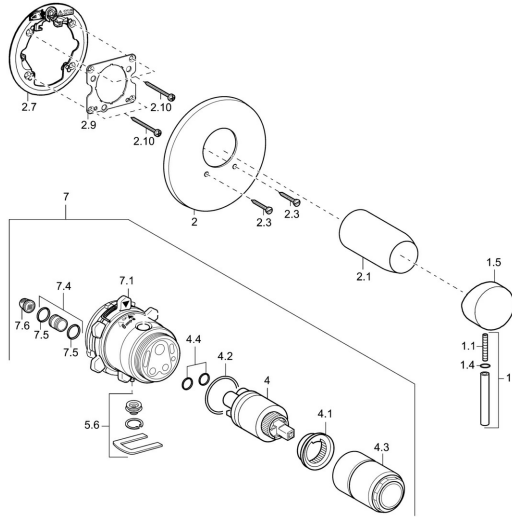

EAN: 4015474139954
static.hansa.com/47859041

Reserveonderdelen

SP47859041

	Naam	Code
1	Hendel, 45 mm, (2011-) Chroom	59913272
1	Hendel, 50 mm, d 7 mm Chroom	59913097
1.1	Schroef, M5x25, SW 2,5	59913099
1.1	Schroef, M5x28, SW2.5	59913273
1.4	O-ring, d 3x1.5	59913100
1.5	Kap Chroom	59913098
1.5	Kap, (2011-) Chroom	59913271
2	Afdekplaat, d 170 mm, (2011-) Chroom	59913404
2	Afdekplaat, d 135 mm Chroom Stopgezet	59913108
2.1	Rosassen Chroom	59912116
2.1	Rosassen Chroom	59912511
2.3	Schroef, M5x25 Chroom	59912881
2.7	Verstevigingsplaat, (-2011) Stopgezet	59913049
2.7	Verstevigingsplaat Chroom Stopgezet	59913047
2.9	Fixing plate	59913034
2.10	Schroef, M4,5x80	59912890
4	Binnenwerk, 3.5 Classic	59913075
4.1	Temperature adjustment limiter	59912325
4.2	O-ring, d 28.24x2.62 Stopgezet	59912590
4.3	Schroef de mouw, M38x1	59912115
4.4	O-ring, d 10.10x1.60 Stopgezet	59905072
5.6	Plug	59912981
7	Functional unit, H/C reversed	59912978
7	Functional unit, 3.5, (2011-) Stopgezet	59913376
7	Functional unit Stopgezet	59912936
7.1	Blind nut	59912984
7.4	Aansluitnippel, (2014-)	59913885
7.5	O-ring, d 14x2	59912982
7.6	Filter sproeier	59913126
N.I.	Inbouwverlengstuk compleet, 20 mm	59912754