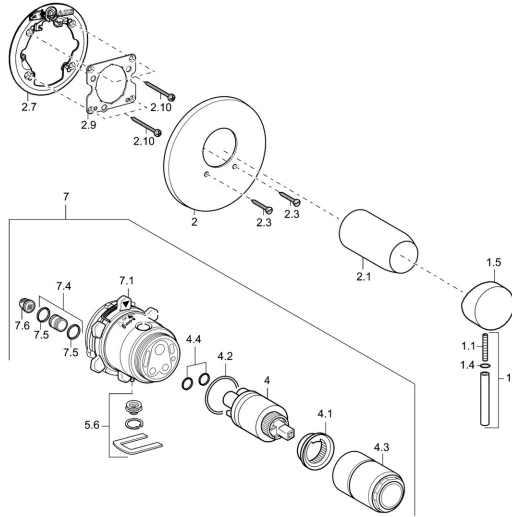

EAN: 4015474139954
static.hansa.com/47859041

Pièces de rechange

SP47859041

	Nom	Code
1	Levier, 45 mm, (2011-) Chrome	59913272
1	Levier, 50 mm, d 7 mm Chrome	59913097
1.1	Vis, M5x25, SW 2,5	59913099
1.1	Vis, M5x28, SW2.5	59913273
1.4	Joint, d 3x1.5	59913100
1.5	Capuchon Chrome	59913098
1.5	Capuchon, (2011-) Chrome	59913271
2	Rosaces, d 170 mm, (2011-) Chrome	59913404
2	Rosaces, d 135 mm Chrome Arrêté	59913108
2.1	Rosace Chrome	59912116
2.1	Rosace Chrome	59912511
2.3	Vis, M5x25 Chrome	59912881
2.7	Plaque de fixation, (-2011) Arrêté	59913049
2.7	Plaque de fixation Chrome Arrêté	59913047
2.9	Fixing plate	59913034
2.10	Vis, M4.5x80	59912890
4	Cartouche, 3.5 Classic	59913075
4.1	Temperature adjustment limiter	59912325
4.2	Joint, d 28.24x2.62 Arrêté	59912590
4.3	Douille à vis, M38x1	59912115
4.4	Joint, d 10.10x1.60 Arrêté	59905072
5.6	Bouchon cache trou	59912981
7	Unité fonctionnelle, H/C reversed	59912978
7	Unité fonctionnelle, 3.5, (2011-) Arrêté	59913376
7	Unité fonctionnelle Arrêté	59912936
7.1	Blind nut	59912984
7.4	Mamelon de raccordement, (2014-)	59913885
7.5	Joint, d 14x2	59912982
7.6	Tête de douchette	59913126
N.I.	Rallonge pour mitigeur encastrés, 20 mm	59912754