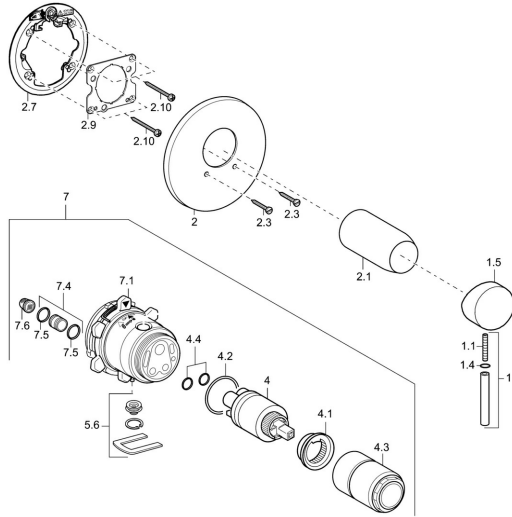

EAN: 4015474139954
static.hansa.com/47859041

Ersatzteile

SP47859041

	Name	Art.-Nr.
1	Hebel, 45 mm, (2011-) Chrom	59913272
1	Hebel, 50 mm, d 7 mm Chrom	59913097
1.1	Schraube, M5x25, SW 2,5	59913099
1.1	Schraube, M5x28, SW2.5	59913273
1.4	O-Ring, d 3x1.5	59913100
1.5	Abdeckkappe Chrom	59913098
1.5	Abdeckkappe, (2011-) Chrom	59913271
2	Deckplatte, d 170 mm, (2011-) Chrom	59913404
2	Rosette, d 135 mm Chrom Ausgelaufen	59913108
2.1	Abdeckhülse Chrom	59912116
2.1	Abdeckhülse Chrom	59912511
2.3	Schraube, M5x25 Chrom	59912881
2.7	PVC-Befestigungsplatte, (-2011) Ausgelaufen	59913049
2.7	PVC-Befestigungsplatte Chrom Ausgelaufen	59913047
2.9	Befestigungsplatte	59913034
2.10	Schraube, M4.5x80	59912890
4	Kartusche, 3.5 Classic	59913075
4.1	Temperatur-Anschlagring	59912325
4.2	O-Ring, d 28.24x2.62 Ausgelaufen	59912590
4.3	Schraubhülse, M38x1	59912115
4.4	O-Ring, d 10.10x1.60 Ausgelaufen	59905072
5.6	Blindstopfen	59912981
7	Funktionseinheit, H/C reversed	59912978
7	Funktionseinheit, 3.5, (2011-) Ausgelaufen	59913376
7	Funktionseinheit Ausgelaufen	59912936
7.1	Überwurfmutter	59912984
7.4	Anschlussnippel, (2014-)	59913885
7.5	O-Ring, d 14x2	59912982
7.6	Sieb	59913126
N.I.	Verlängerungssatz, 20 mm	59912754