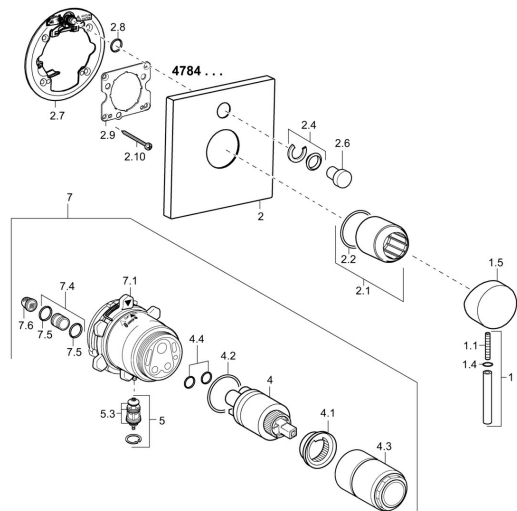

## Náhradné diely

### SP47849051

	Názov	Kód
1	Ovládacia rukoväť, 45 mm, (2011-) Chróm	59913272
1.1	Skrutka, M5x28, SW2.5	59913273
1.4	O-kružok, d 3x1.5	59913100
1.5	Klobúk,krytka, (2011-) Chróm	59913271
2	Kryt príruby, 150x150 mm Chróm	59914004
2.1	Ružice Chróm	59912511
2.2	O-kružok, 41x3	59913215
2.6	Tlačidlo Chróm	59913656
2.7	Podložka	59913048
2.8	O-kružok, d 7.65x1.78	59902337
2.9	[SK1669]	59913034
2.10	Skrutka, M4.5x80	59912890
4	Kartuš, 3.5 Classic	59913075
4	Kartuš, 3.5 Eco	59912324
4.1	Temperature adjustment limiter	59912325
4.2	O-kružok, d 28.24x2.62 <b>Ukončené</b>	59912590
4.3	Skrutka rukáv, M38x1	59912115
4.4	O-kružok, d 10.10x1.60 <b>Ukončené</b>	59905072
5	Prepínač	59912985
5.3	Tesnenie sada <b>Ukončené</b>	59912997
7	Funkčná jednotka, H/C reversed	59912978
7	Funkčná jednotka, 3.5 (2011-) <b>Ukončené</b>	59913380
7.1	Blind nut	59912984
7.4	Pripojovacie šróbenie, (2014-)	59913885
7.5	O-kružok, d 14x2	59912982
7.6	Filtre	59913126
N.I.	Nadstavňový segment, 20 mm	59912754