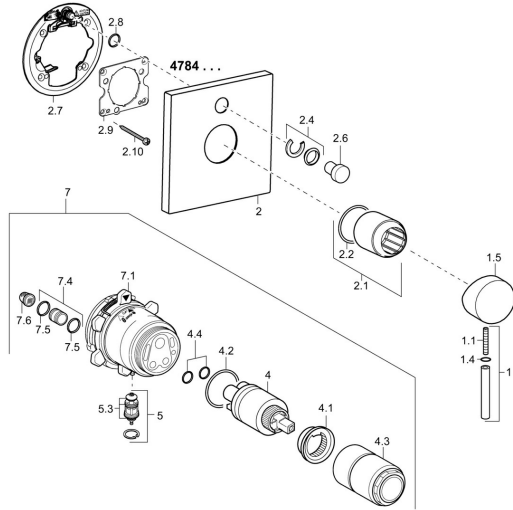

EAN: 4015474268029
static.hansa.com/47849051

Parti di ricambio

SP47849051

	Nome	Codice
1	Leva, 45 mm, (2011-) Cromo	59913272
1.1	Screw, M5x28, SW2.5	59913273
1.4	O-ring, d 3x1.5	59913100
1.5	Cappuccio, (2011-) Cromo	59913271
2	Piastra, 150x150 mm Cromo	59914004
2.1	Rosetta Cromo	59912511
2.2	O-ring, 41x3	59913215
2.6	Pulsante Cromo	59913656
2.7	Base per fissaggio	59913048
2.8	O-ring, d 7.65x1.78	59902337
2.9	Fixing plate	59913034
2.10	Screw, M4.5x80	59912890
4	Cartuccia, 3.5 Classic	59913075
4	Cartuccia, 3.5 Eco	59912324
4.1	Temperature adjustment limiter	59912325
4.2	O-ring, d 28.24x2.62 Fuori produzione	59912590
4.3	Manicotto filettato, M38x1	59912115
4.4	O-ring, d 10.10x1.60 Fuori produzione	59905072
5	Deviatore	59912985
5.3	Kit di guarnizione Fuori produzione	59912997
7	Unità funzionale, H/C reversed	59912978
7	Unità funzionale, 3.5 (2011-) Fuori produzione	59913380
7.1	Blind nut	59912984
7.4	Niplo di collegamento, (2014-)	59913885
7.5	O-ring, d 14x2	59912982
7.6	Filtro	59913126
N.I.	Prolunga, 20 mm	59912754