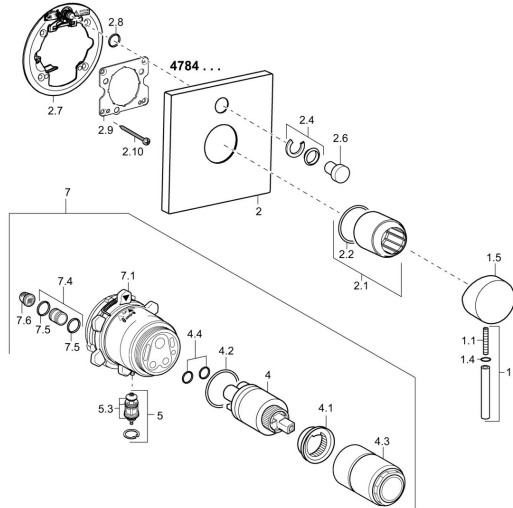

## Pièces de rechange

### SP47849051

	Nom	Code
1	Levier, 45 mm, (2011-) Chrome	59913272
1.1	Vis, M5x28, SW2.5	59913273
1.4	Joint, d 3x1.5	59913100
1.5	Capuchon, (2011-) Chrome	59913271
2	Rosaces, 150x150 mm Chrome	59914004
2.1	Rosace Chrome	59912511
2.2	Joint, 41x3	59913215
2.6	Bouton brossé Chrome	59913656
2.7	Plaque de fixation	59913048
2.8	Joint, d 7.65x1.78	59902337
2.9	Fixing plate	59913034
2.10	Vis, M4,5x80	59912890
4	Cartouche, 3.5 Classic	59913075
4	Cartouche, 3.5 Eco	59912324
4.1	Temperature adjustment limiter	59912325
4.2	Joint, d 28.24x2.62 <b>Arrêté</b>	59912590
4.3	Douille à vis, M38x1	59912115
4.4	Joint, d 10.10x1.60 <b>Arrêté</b>	59905072
5	Inverseur	59912985
5.3	Set de fixation pour bec <b>Arrêté</b>	59912997
7	Unité fonctionnelle, H/C reversed	59912978
7	Unité fonctionnelle, 3.5 (2011-) <b>Arrêté</b>	59913380
7.1	Blind nut	59912984
7.4	Mamelon de raccordement, (2014-)	59913885
7.5	Joint, d 14x2	59912982
7.6	Tête de douchette	59913126
N.I.	Rallonge pour mitigeur encastrés, 20 mm	59912754