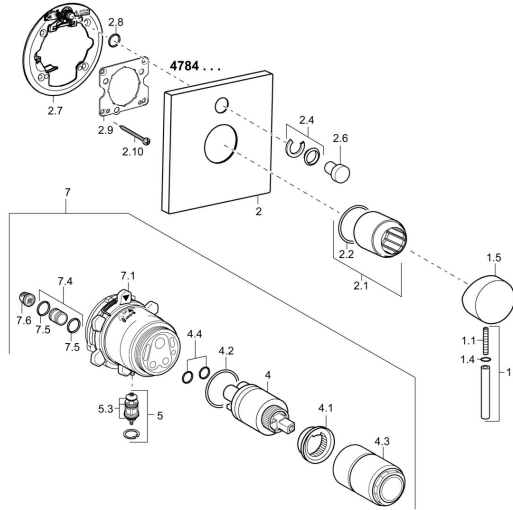

EAN: 4015474268029
static.hansa.com/47849051

Ersatzteile

SP47849051

	Name	Art.-Nr.
1	Hebel, 45 mm, (2011-) Chrom	59913272
1.1	Schraube, M5x28, SW2.5	59913273
1.4	O-Ring, d 3x1.5	59913100
1.5	Abdeckkappe, (2011-) Chrom	59913271
2	Rosette, 150x150 mm Chrom	59914004
2.1	Abdeckhülse Chrom	59912511
2.2	O-Ring, 41x3	59913215
2.6	Druckknopf Chrom	59913656
2.7	PVC-Befestigungsplatte	59913048
2.8	O-Ring, d 7.65x1.78	59902337
2.9	Befestigungsplatte	59913034
2.10	Schraube, M4.5x80	59912890
4	Kartusche, 3.5 Classic	59913075
4	Kartusche, 3.5 Eco	59912324
4.1	Temperatur-Anschlagring	59912325
4.2	O-Ring, d 28.24x2.62 Ausgelaufen	59912590
4.3	Schraubhülse, M38x1	59912115
4.4	O-Ring, d 10.10x1.60 Ausgelaufen	59905072
5	Umstellung	59912985
5.3	Dichtungskit Ausgelaufen	59912997
7	Funktionseinheit, H/C reversed	59912978
7	Funktionseinheit, 3.5 (2011-) Ausgelaufen	59913380
7.1	Überwurfmutter	59912984
7.4	Anschlussnippel, (2014-)	59913885
7.5	O-Ring, d 14x2	59912982
7.6	Sieb	59913126
N.I.	Verlängerungssatz, 20 mm	59912754