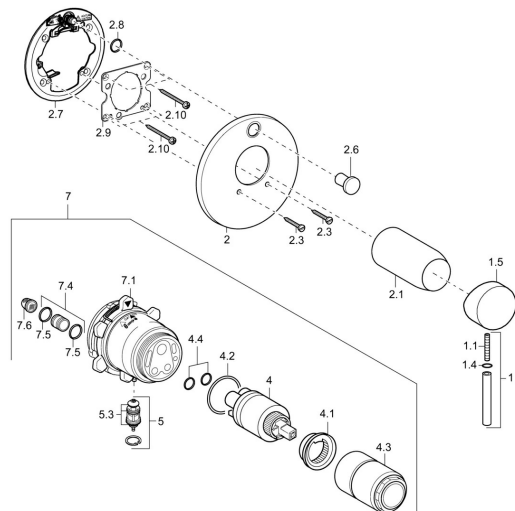

EAN: 4015474139961
static.hansa.com/47849041

Náhradné diely

SP47849041

	Názov	Kód
1	Ovládacia rukoväť, 45 mm, (2011-) Chróm	59913272
1	Ovládacia rukoväť, 50 mm, d 7 mm Chróm	59913097
1.1	Skrutka, M5x25, SW 2,5	59913099
1.1	Skrutka, M5x28, SW2.5	59913273
1.4	O-kružok, d 3x1.5	59913100
1.5	Klobúk,krytka Chróm	59913098
1.5	Klobúk,krytka, (2011-) Chróm	59913271
2	Krycí diel, d 135 mm, (-2011) Chróm	59913107
2	Krycí diel, d 170 mm Chróm Ukončené	59913403
2.1	Ružice Chróm	59912511
2.1	Ružice Chróm	59912116
2.3	Skrutka, M5x25 Chróm	59912881
2.6	Tlačidlo Chróm	59913656
2.6	Tlačidlo Chróm Ukončené	59912884
2.7	Podložka Ukončené	59913050
2.7	Podložka	59913048
2.8	O-kružok, d 7.65x1.78	59902337
2.9	[SK1669]	59913034
2.10	Skrutka, M4.5x80	59912890
4	Kartuš, 3.5 Classic	59913075
4.1	Temperature adjustment limiter	59912325
4.2	O-kružok, d 28.24x2.62 Ukončené	59912590
4.3	Skrutka rukáv, M38x1	59912115
4.4	O-kružok, d 10.10x1.60 Ukončené	59905072
5	Prepínač	59912985
5.3	Tesnenie sada Ukončené	59912997
7	Funkčná jednotka, 3.5 (2011-) Ukončené	59913380
7	Funkčná jednotka, 3.5 Ukončené	59912937
7	Funkčná jednotka, H/C reversed	59912978
7.1	Blind nut	59912984
7.4	Pripojovacie šróbenie, (2014-)	59913885
7.5	O-kružok, d 14x2	59912982
7.6	Filtre	59913126
N.I.	Krytka Eko drez-kapna	59912924
N.I.	Nadstavňvý segment, 20 mm	59912754