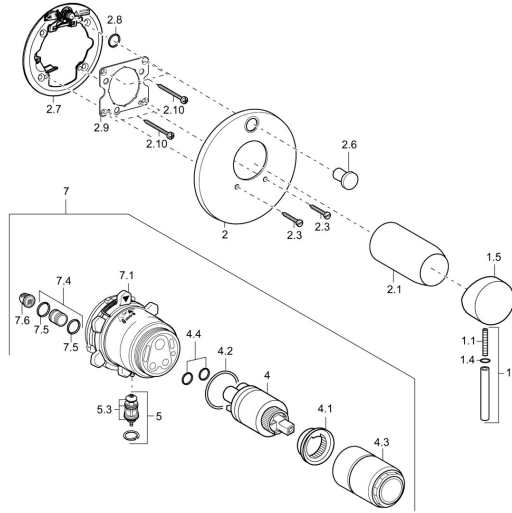

EAN: 4015474139961
static.hansa.com/47849041

Parti di ricambio

SP47849041

	Nome	Codice
1	Leva, 45 mm, (2011-) Cromo	59913272
1	Leva, 50 mm, d 7 mm Cromo	59913097
1.1	Screw, M5x25, SW 2,5	59913099
1.1	Screw, M5x28, SW2.5	59913273
1.4	O-ring, d 3x1.5	59913100
1.5	Cappuccio Cromo	59913098
1.5	Cappuccio, (2011-) Cromo	59913271
2	Piastra, d 135 mm, (-2011) Cromo	59913107
2	Piastra, d 170 mm Cromo Fuori produzione	59913403
2.1	Rosetta Cromo	59912511
2.1	Rosetta Cromo	59912116
2.3	Screw, M5x25 Cromo	59912881
2.6	Pulsante Cromo	59913656
2.6	Pulsante Cromo Fuori produzione	59912884
2.7	Base per fissaggio Fuori produzione	59913050
2.7	Base per fissaggio	59913048
2.8	O-ring, d 7.65x1.78	59902337
2.9	Fixing plate	59913034
2.10	Screw, M4.5x80	59912890
4	Cartuccia, 3.5 Classic	59913075
4.1	Temperature adjustment limiter	59912325
4.2	O-ring, d 28.24x2.62 Fuori produzione	59912590
4.3	Manicotto filettato, M38x1	59912115
4.4	O-ring, d 10.10x1.60 Fuori produzione	59905072
5	Deviatore	59912985
5.3	Kit di guarnizione Fuori produzione	59912997
7	Unità funzionale, 3.5 (2011-) Fuori produzione	59913380
7	Unità funzionale, 3.5 Fuori produzione	59912937
7	Unità funzionale, H/C reversed	59912978
7.1	Blind nut	59912984
7.4	Niplo di collegamento, (2014-)	59913885
7.5	O-ring, d 14x2	59912982
7.6	Filtro	59913126
N.I.	Pezzi di guida	59912924
N.I.	Prolunga, 20 mm	59912754