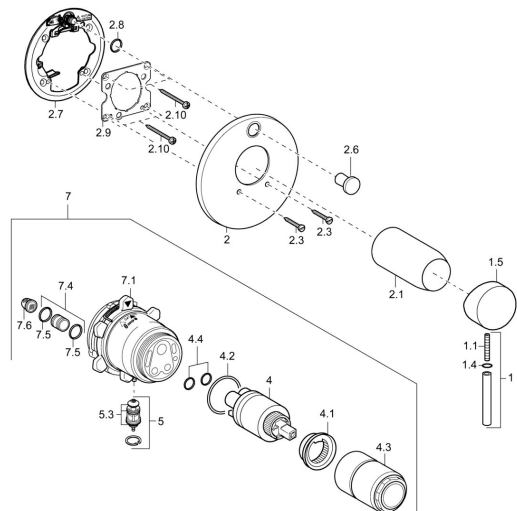

EAN: 4015474139961
static.hansa.com/47849041

Pièces de rechange

SP47849041

	Nom	Code
1	Levier, 45 mm, (2011-) Chrome	59913272
1	Levier, 50 mm, d 7 mm Chrome	59913097
1.1	Vis, M5x25, SW 2,5	59913099
1.1	Vis, M5x28, SW2.5	59913273
1.4	Joint, d 3x1.5	59913100
1.5	Capuchon Chrome	59913098
1.5	Capuchon, (2011-) Chrome	59913271
2	Rosaces, d 135 mm, (-2011) Chrome	59913107
2	Rosaces, d 170 mm Chrome Arrêté	59913403
2.1	Rosace Chrome	59912511
2.1	Rosace Chrome	59912116
2.3	Vis, M5x25 Chrome	59912881
2.6	Bouton brousse Chrome	59913656
2.6	Bouton brousse Chrome Arrêté	59912884
2.7	Plaque de fixation Arrêté	59913050
2.7	Plaque de fixation	59913048
2.8	Joint, d 7.65x1.78	59902337
2.9	Fixing plate	59913034
2.10	Vis, M4.5x80	59912890
4	Cartouche, 3.5 Classic	59913075
4.1	Temperature adjustment limiter	59912325
4.2	Joint, d 28.24x2.62 Arrêté	59912590
4.3	Douille à vis, M38x1	59912115
4.4	Joint, d 10.10x1.60 Arrêté	59905072
5	Inverseur	59912985
5.3	Set de fixation pour bec Arrêté	59912997
7	Unité fonctionnelle, 3.5 (2011-) Arrêté	59913380
7	Unité fonctionnelle, 3.5 Arrêté	59912937
7	Unité fonctionnelle, H/C reversed	59912978
7.1	Blind nut	59912984
7.4	Mamelon de raccordement, (2014-)	59913885
7.5	Joint, d 14x2	59912982
7.6	Tête de douchette	59913126
N.I.	Chape crantée	59912924
N.I.	Rallonge pour mitigeur encastrés, 20 mm	59912754