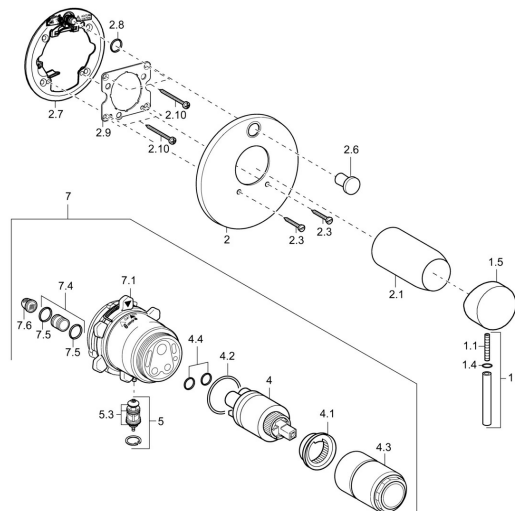

EAN: 4015474139961
static.hansa.com/47849041

Náhradní díly

SP47849041

	Název	Kód
1	Páka, 45 mm, (2011-) Chrom	59913272
1	Páka, 50 mm, d 7 mm Chrom	59913097
1.1	Šroub, M5x25, SW 2,5	59913099
1.1	Šroub, M5x28, SW2.5	59913273
1.4	O-kroužek, d 3x1.5	59913100
1.5	Víko Chrom	59913098
1.5	Víko, (2011-) Chrom	59913271
2	Krycí díl, d 135 mm, (-2011) Chrom	59913107
2	Krycí díl, d 170 mm Chrom Ukončeno	59913403
2.1	Růžice Chrom	59912511
2.1	Růžice Chrom	59912116
2.3	Šroub, M5x25 Chrom	59912881
2.6	Tlačítko Chrom	59913656
2.6	Tlačítko Chrom Ukončeno	59912884
2.7	Upevňovací destička Ukončeno	59913050
2.7	Upevňovací destička	59913048
2.8	O-kroužek, d 7.65x1.78	59902337
2.9	Upevňovací deska	59913034
2.10	Šroub, M4.5x80	59912890
4	Kartuše, 3.5 Classic	59913075
4.1	Temperature adjustment limiter	59912325
4.2	O-kroužek, d 28.24x2.62 Ukončeno	59912590
4.3	Šroub rukáv, M38x1	59912115
4.4	O-kroužek, d 10.10x1.60 Ukončeno	59905072
5	Přepínač	59912985
5.3	Těsnící sada Ukončeno	59912997
7	Funkční jednotka, 3.5 (2011-) Ukončeno	59913380
7	Funkční jednotka, 3.5 Ukončeno	59912937
7	Funkční jednotka, H/C reversed	59912978
7.1	Blind nut	59912984
7.4	Připojovací šroubení, (2014-)	59913885
7.5	O-kroužek, d 14x2	59912982
7.6	Filtr	59913126
N.I.	Krytka Eko dřez	59912924
N.I.	Nástavec-sada, 20 mm	59912754