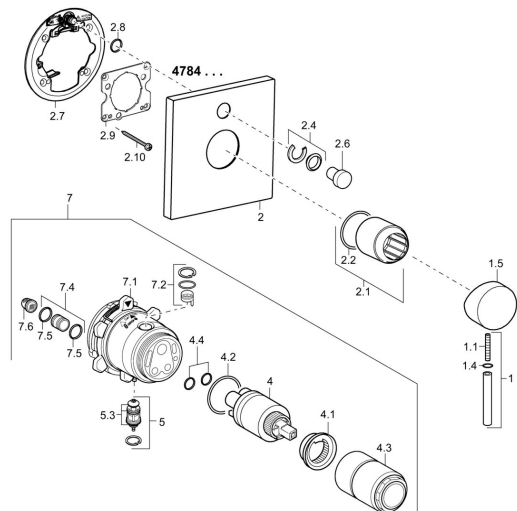

## Náhradné diely

### SP47843051

	Názov	Kód
1	Ovládacia rukoväť, 45 mm, (2011-) Chróm	59913272
1.1	Skrutka, M5x28, SW2.5	59913273
1.4	O-kružok, d 3x1.5	59913100
1.5	Klobúk,krytka, (2011-) Chróm	59913271
2	Kryt príruby, 150x150 mm Chróm	59914004
2.1	Ružice Chróm	59912511
2.2	O-kružok, 41x3	59913215
2.6	Tlačidlo Chróm	59913656
2.7	Podložka	59913048
2.8	O-kružok, d 7.65x1.78	59902337
2.9	[SK1669]	59913034
2.10	Skrutka, M4.5x80	59912890
4	Kartuš, 3.5 Classic	59913075
4	Kartuš, 3.5 Eco	59912324
4.1	Temperature adjustment limiter	59912325
4.2	O-kružok, d 28.24x2.62 <b>Ukončené</b>	59912590
4.3	Skrutka rukáv, M38x1	59912115
4.4	O-kružok, d 10.10x1.60 <b>Ukončené</b>	59905072
5	Prepínač	59912985
5.3	Tesnenie sada <b>Ukončené</b>	59912997
7	Funkčná jednotka, 3.5 <b>Ukončené</b>	59913379
7	Funkčná jednotka, H/C reversed	59912978
7.1	Blind nut	59912984
7.2	Ventil	59912986
7.4	Pripojovacie šróbenie, (2014-)	59913885
7.5	O-kružok, d 14x2	59912982
7.6	Filtre	59913126
N.I.	Nadstavňý segment, 20 mm	59912754