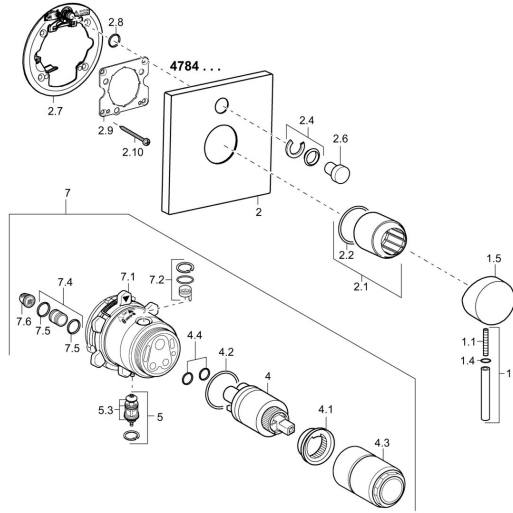

## Reserveonderdelen

### SP47843051

	Naam	Code
1	Hendel, 45 mm, (2011-) Chroom	59913272
1.1	Schroef, M5x28, SW2.5	59913273
1.4	O-ring, d 3x1.5	59913100
1.5	Kap, (2011-) Chroom	59913271
2	Afdekplaat, 150x150 mm Chroom	59914004
2.1	Rosassen Chroom	59912511
2.2	O-ring, 41x3	59913215
2.6	Push button Chroom	59913656
2.7	Verstevigingsplaat	59913048
2.8	O-ring, d 7.65x1.78	59902337
2.9	Fixing plate	59913034
2.10	Schroef, M4,5x80	59912890
4	Binnenwerk, 3,5 Classic	59913075
4	Binnenwerk, 3,5 Eco	59912324
4.1	Temperature adjustment limiter	59912325
4.2	O-ring, d 28.24x2.62 <b>Stopgezet</b>	59912590
4.3	Schroef de mouw, M38x1	59912115
4.4	O-ring, d 10.10x1.60 <b>Stopgezet</b>	59905072
5	Omsteller	59912985
5.3	Dichting <b>Stopgezet</b>	59912997
7	Functional unit, 3,5 <b>Stopgezet</b>	59913379
7	Functional unit, H/C reversed	59912978
7.1	Blind nut	59912984
7.2	Klep	59912986
7.4	Aansluitnippel, (2014-)	59913885
7.5	O-ring, d 14x2	59912982
7.6	Filter sproeier	59913126
N.I.	Inbouwverlengstuk compleet, 20 mm	59912754