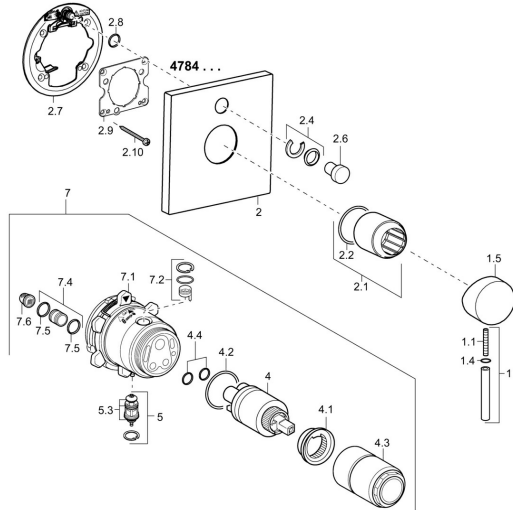

EAN: 4015474268043
static.hansa.com/47843051

Parti di ricambio

SP47843051

	Nome	Codice
1	Leva, 45 mm, (2011-) Cromo	59913272
1.1	Screw, M5x28, SW2.5	59913273
1.4	O-ring, d 3x1.5	59913100
1.5	Cappuccio, (2011-) Cromo	59913271
2	Piastra, 150x150 mm Cromo	59914004
2.1	Rosetta Cromo	59912511
2.2	O-ring, 41x3	59913215
2.6	Pulsante Cromo	59913656
2.7	Base per fissaggio	59913048
2.8	O-ring, d 7.65x1.78	59902337
2.9	Fixing plate	59913034
2.10	Screw, M4.5x80	59912890
4	Cartuccia, 3.5 Classic	59913075
4	Cartuccia, 3.5 Eco	59912324
4.1	Temperature adjustment limiter	59912325
4.2	O-ring, d 28.24x2.62 Fuori produzione	59912590
4.3	Manicotto filettato, M38x1	59912115
4.4	O-ring, d 10.10x1.60 Fuori produzione	59905072
5	Deviatore	59912985
5.3	Kit di guarnizione Fuori produzione	59912997
7	Unità funzionale, 3.5 Fuori produzione	59913379
7	Unità funzionale, H/C reversed	59912978
7.1	Blind nut	59912984
7.2	Valvola	59912986
7.4	Niplo di collegamento, (2014-)	59913885
7.5	O-ring, d 14x2	59912982
7.6	Filtro	59913126
N.I.	Prolunga, 20 mm	59912754