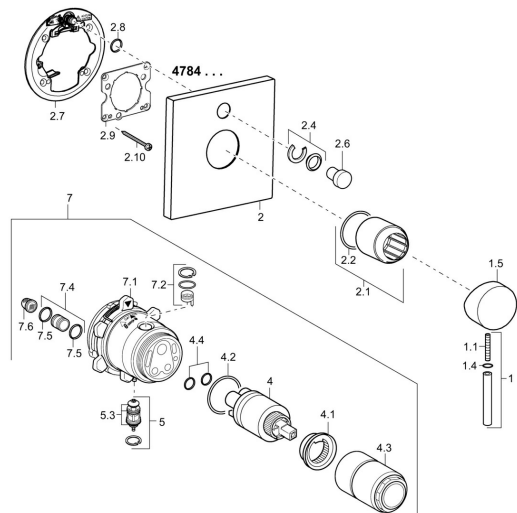

EAN: 4015474268043
static.hansa.com/47843051

Pièces de rechange

SP47843051

	Nom	Code
1	Levier, 45 mm, (2011-) Chrome	59913272
1.1	Vis, M5x28, SW2.5	59913273
1.4	Joint, d 3x1.5	59913100
1.5	Capuchon, (2011-) Chrome	59913271
2	Rosaces, 150x150 mm Chrome	59914004
2.1	Rosace Chrome	59912511
2.2	Joint, 41x3	59913215
2.6	Bouton brossé Chrome	59913656
2.7	Plaque de fixation	59913048
2.8	Joint, d 7.65x1.78	59902337
2.9	Fixing plate	59913034
2.10	Vis, M4,5x80	59912890
4	Cartouche, 3.5 Classic	59913075
4	Cartouche, 3.5 Eco	59912324
4.1	Temperature adjustment limiter	59912325
4.2	Joint, d 28.24x2.62 Arrêté	59912590
4.3	Douille à vis, M38x1	59912115
4.4	Joint, d 10.10x1.60 Arrêté	59905072
5	Inverseur	59912985
5.3	Set de fixation pour bec Arrêté	59912997
7	Unité fonctionnelle, 3.5 Arrêté	59913379
7	Unité fonctionnelle, H/C reversed	59912978
7.1	Blind nut	59912984
7.2	Vanne	59912986
7.4	Mamelon de raccordement, (2014-)	59913885
7.5	Joint, d 14x2	59912982
7.6	Tête de douche	59913126
N.I.	Rallonge pour mitigeur encastrés, 20 mm	59912754