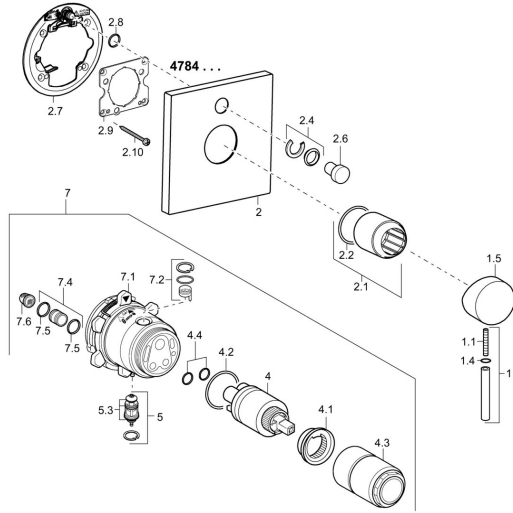

EAN: 4015474268043
static.hansa.com/47843051

Ersatzteile

SP47843051

	Name	Art.-Nr.
1	Hebel, 45 mm, (2011-) Chrom	59913272
1.1	Schraube, M5x28, SW2.5	59913273
1.4	O-Ring, d 3x1.5	59913100
1.5	Abdeckkappe, (2011-) Chrom	59913271
2	Rosette, 150x150 mm Chrom	59914004
2.1	Abdeckhülse Chrom	59912511
2.2	O-Ring, 41x3	59913215
2.6	Druckknopf Chrom	59913656
2.7	PVC-Befestigungsplatte	59913048
2.8	O-Ring, d 7.65x1.78	59902337
2.9	Befestigungsplatte	59913034
2.10	Schraube, M4.5x80	59912890
4	Kartusche, 3.5 Classic	59913075
4	Kartusche, 3.5 Eco	59912324
4.1	Temperatur-Anschlagring	59912325
4.2	O-Ring, d 28.24x2.62 Ausgelaufen	59912590
4.3	Schraubhülse, M38x1	59912115
4.4	O-Ring, d 10.10x1.60 Ausgelaufen	59905072
5	Umstellung	59912985
5.3	Dichtungskit Ausgelaufen	59912997
7	Funktionseinheit, 3.5 Ausgelaufen	59913379
7	Funktionseinheit, H/C reversed	59912978
7.1	Überwurfmutter	59912984
7.2	Ventil	59912986
7.4	Anschlussnippel, (2014-)	59913885
7.5	O-Ring, d 14x2	59912982
7.6	Sieb	59913126
N.I.	Verlängerungssatz, 20 mm	59912754