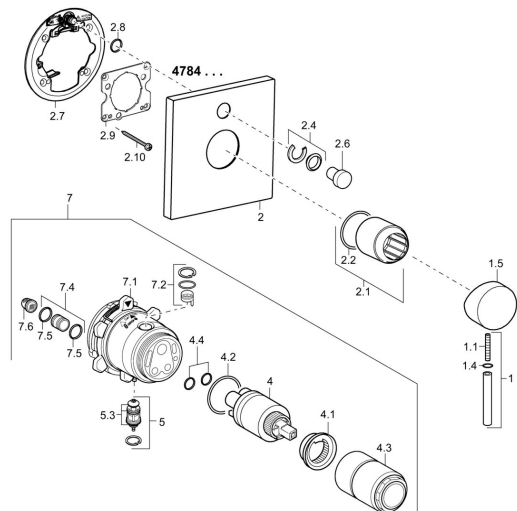

## Náhradní díly

### SP47843051

	Název	Kód
1	Páka, 45 mm, (2011-) Chrom	59913272
1.1	Šroub, M5x28, SW2.5	59913273
1.4	O-kroužek, d 3x1.5	59913100
1.5	Víko, (2011-) Chrom	59913271
2	Kryt příruby, 150x150 mm Chrom	59914004
2.1	Růžice Chrom	59912511
2.2	O-kroužek, 41x3	59913215
2.6	Tlačítko Chrom	59913656
2.7	Upevňovací destička	59913048
2.8	O-kroužek, d 7.65x1.78	59902337
2.9	Upevňovací deska	59913034
2.10	Šroub, M4.5x80	59912890
4	Kartuše, 3.5 Classic	59913075
4	Kartuše, 3.5 Eco	59912324
4.1	Temperature adjustment limiter	59912325
4.2	O-kroužek, d 28.24x2.62 <b>Ukončeno</b>	59912590
4.3	Šroub rukáv, M38x1	59912115
4.4	O-kroužek, d 10.10x1.60 <b>Ukončeno</b>	59905072
5	Přepínač	59912985
5.3	Těsnící sada <b>Ukončeno</b>	59912997
7	Funkční jednotka, 3.5 <b>Ukončeno</b>	59913379
7	Funkční jednotka, H/C reversed	59912978
7.1	Blind nut	59912984
7.2	Ventilů	59912986
7.4	Připojovací šroubení, (2014-)	59913885
7.5	O-kroužek, d 14x2	59912982
7.6	Filtr	59913126
N.I.	Nástavec-sada, 20 mm	59912754