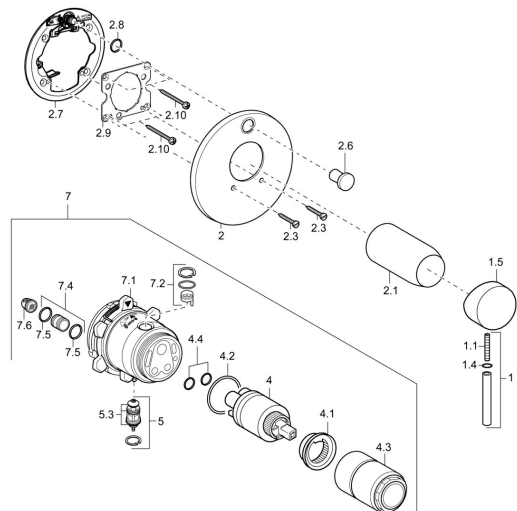

EAN: 4015474139985
static.hansa.com/47843041

Náhradné diely

SP47843041

| | Názov | Kód |
|------|--------------------------------------------|----------|
| 1 | Ovládacia rukoväť, 50 mm, d 7 mm Chróm | 59913097 |
| 1.1 | Skrutka, M5x25, SW 2,5 | 59913099 |
| 1.4 | O-kružok, d 3x1.5 | 59913100 |
| 1.5 | Klobúk,krytka Chróm | 59913098 |
| 2 | Krycí diel, d 135 mm, (-2011) Chróm | 59913107 |
| 2.1 | Ružice Chróm | 59912116 |
| 2.3 | Skrutka, M5x25 Chróm | 59912881 |
| 2.6 | Tlačidlo Chróm Ukončené | 59912884 |
| 2.7 | Podložka Ukončené | 59913050 |
| 2.8 | O-kružok, d 7.65x1.78 | 59902337 |
| 2.9 | [SK1669] | 59913034 |
| 2.10 | Skrutka, M4.5x80 | 59912890 |
| 4 | Kartuš, 3.5 Eco | 59912324 |
| 4 | Kartuš, 3.5 Classic | 59913075 |
| 4.1 | Temperature adjustment limiter | 59912325 |
| 4.2 | O-kružok, d 28.24x2.62 Ukončené | 59912590 |
| 4.3 | Skrutka rukáv, M38x1 | 59912115 |
| 4.4 | O-kružok, d 10.10x1.60 Ukončené | 59905072 |
| 5 | Prepínač | 59912985 |
| 5.3 | Tesnenie sada Ukončené | 59912997 |
| 7 | Funkčná jednotka, H/C reversed | 59912978 |
| 7 | Funkčná jednotka, 3.5 Ukončené | 59913119 |
| 7.1 | Blind nut | 59912984 |
| 7.2 | Ventil | 59912986 |
| 7.4 | Pripojovacie šróbenie, (2014-) | 59913885 |
| 7.5 | O-kružok, d 14x2 | 59912982 |
| 7.6 | Filtre | 59913126 |
| N.I. | Funkčná jednotka, 3.5 Ukončené | 59913379 |
| N.I. | Skrutka, M5x28, SW2.5 | 59913273 |
| N.I. | O-kružok, 4x3 | 59913215 |
| N.I. | Krycí diel, d 170 mm Chróm Ukončené | 59913403 |
| N.I. | Podložka | 59913048 |
| N.I. | Nadstavňý segment, 20 mm | 59912754 |
| N.I. | Klobúk,krytka, (2011-) Chróm | 59913271 |
| N.I. | Ružice Chróm | 59912511 |
| N.I. | Tlačidlo Chróm | 59913656 |
| N.I. | Ovládacia rukoväť, 45 mm, (2011-) Chróm | 59913272 |