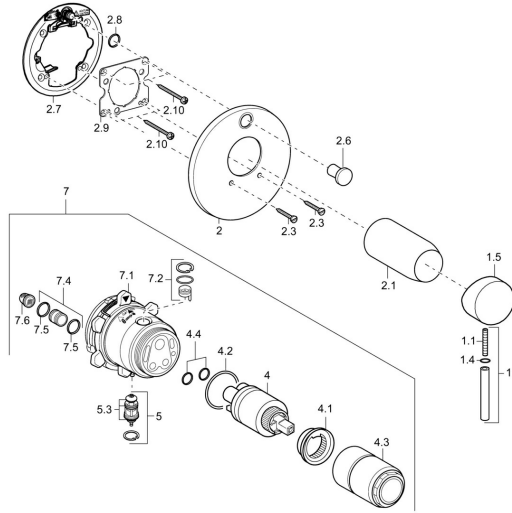

## Reserveonderdelen

### SP47843041

	Naam	Code
1	Hendel, 50 mm, d 7 mm Chroom	59913097
1.1	Schroef, M5x25, SW 2,5	59913099
1.4	O-ring, d 3x1.5	59913100
1.5	Kap Chroom	59913098
2	Afdekplaat, d 135 mm, (-2011) Chroom	59913107
2.1	Rosassen Chroom	59912116
2.3	Schroef, M5x25 Chroom	59912881
2.6	Push button Chroom <b>Stopgezet</b>	59912884
2.7	Verstevigingsplaat <b>Stopgezet</b>	59913050
2.8	O-ring, d 7.65x1.78	59902337
2.9	Fixing plate	59913034
2.10	Schroef, M4,5x80	59912890
4	Binnenwerk, 3,5 Eco	59912324
4	Binnenwerk, 3,5 Classic	59913075
4.1	Temperature adjustment limiter	59912325
4.2	O-ring, d 28.24x2.62 <b>Stopgezet</b>	59912590
4.3	Schroef de mouw, M38x1	59912115
4.4	O-ring, d 10.10x1.60 <b>Stopgezet</b>	59905072
5	Omsteller	59912985
5.3	Dichting <b>Stopgezet</b>	59912997
7	Functional unit, H/C reversed	59912978
7	Functional unit, 3,5 <b>Stopgezet</b>	59913119
7.1	Blind nut	59912984
7.2	Klep	59912986
7.4	Aansluitnippel, (2014-)	59913885
7.5	O-ring, d 14x2	59912982
7.6	Filter sproeier	59913126
N.I.	Functional unit, 3,5 <b>Stopgezet</b>	59913379
N.I.	Schroef, M5x28, SW2.5	59913273
N.I.	O-ring, 41x3	59913215
N.I.	Afdekplaat, d 170 mm Chroom <b>Stopgezet</b>	59913403
N.I.	Verstevigingsplaat	59913048
N.I.	Inbouwverlengstuk compleet, 20 mm	59912754
N.I.	Kap, (2011-) Chroom	59913271
N.I.	Rosassen Chroom	59912511
N.I.	Push button Chroom	59913656
N.I.	Hendel, 45 mm, (2011-) Chroom	59913272