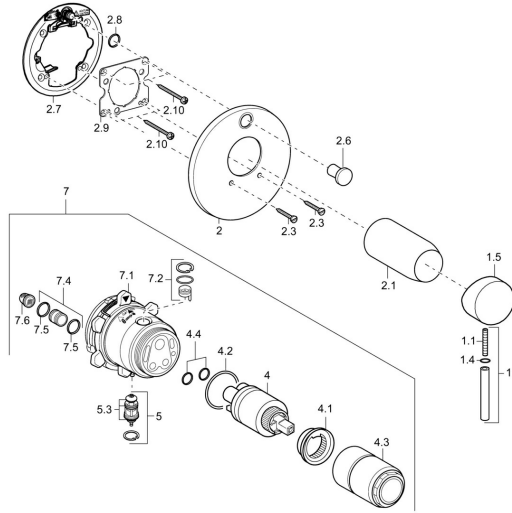

EAN: 4015474139985
static.hansa.com/47843041

Náhradní díly

SP47843041

	Název	Kód
1	Páka, 50 mm, d 7 mm Chrom	59913097
1.1	Šroub, M5x25, SW 2,5	59913099
1.4	O-kroužek, d 3x1.5	59913100
1.5	Víko Chrom	59913098
2	Krycí díl, d 135 mm, (-2011) Chrom	59913107
2.1	Růžice Chrom	59912116
2.3	Šroub, M5x25 Chrom	59912881
2.6	Tlačítko Chrom Ukončeno	59912884
2.7	Upeňovací destička Ukončeno	59913050
2.8	O-kroužek, d 7.65x1.78	59902337
2.9	Upeňovací deska	59913034
2.10	Šroub, M4.5x80	59912890
4	Kartuše, 3.5 Eco	59912324
4	Kartuše, 3.5 Classic	59913075
4.1	Temperature adjustment limiter	59912325
4.2	O-kroužek, d 28.24x2.62 Ukončeno	59912590
4.3	Šroub rukáv, M38x1	59912115
4.4	O-kroužek, d 10.10x1.60 Ukončeno	59905072
5	Přepínač	59912985
5.3	Těsnící sada Ukončeno	59912997
7	Funkční jednotka, H/C reversed	59912978
7	Funkční jednotka, 3.5 Ukončeno	59913119
7.1	Blind nut	59912984
7.2	Ventilů	59912986
7.4	Připojovací šroubení, (2014-)	59913885
7.5	O-kroužek, d 14x2	59912982
7.6	Filtr	59913126
N.I.	Funkční jednotka, 3.5 Ukončeno	59913379
N.I.	Šroub, M5x28, SW2.5	59913273
N.I.	O-kroužek, 41x3	59913215
N.I.	Krycí díl, d 170 mm Chrom Ukončeno	59913403
N.I.	Upeňovací destička	59913048
N.I.	Nástavec-sada, 20 mm	59912754
N.I.	Víko, (2011-) Chrom	59913271
N.I.	Růžice Chrom	59912511
N.I.	Tlačítko Chrom	59913656
N.I.	Páka, 45 mm, (2011-) Chrom	59913272