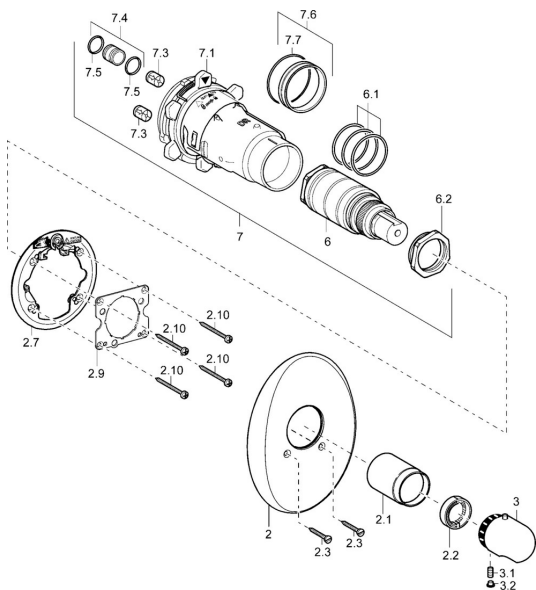

EAN: 4015474112834

static.hansa.com/47659045

Náhradné diely

SP47659045

	Názov	Kód
2	Krycí diel Chróm Ukončené	59911913
2.1	Krytka Chróm Ukončené	59912891
2.2	Tesniaci krúžok	59912892
2.3	Skrutka, M5x25 Chróm	59912881
2.7	Fixing part	59912888
2.9	[SK1669]	59913034
2.10	Skrutka, M4.5x80	59912890
3	Rukoväť regulátora teploty Chróm/Saténová Ukončené	59910305
3	Rukoväť regulátora teploty, (-38°) Chróm	59911280
3	Rukoväť regulátora teploty Chróm	59910304
3.1	Skrutka, M6x9.5	59901609
3.2	Vymedzovacia vložka Chróm	59911840
3.2	Chróm/Saténová Ukončené	59911917
6	Termoelement/Kartuš, H/C reversed	59911527
6	Termoelement/Kartuš	59911525
6.1	O-krúžok, d 26x2	59911081
6.2	Očné skrutka, M34x1, AF36	59912988
7	Funkčná jednotka Ukončené	59912903
7.1	Blind nut	59912984
7.3	Spätný ventil	59905714
7.4	Pripojovacie šróbenie, (2014-)	59913885
7.5	O-krúžok, d 14x2	59912982
7.6	Krúžok	59912989
7.7	O-krúžok, 50.52x1.78	59906841
N.I.	Rebound pin	59912005
N.I.	Nadstavňový segment, 20 mm	59912754