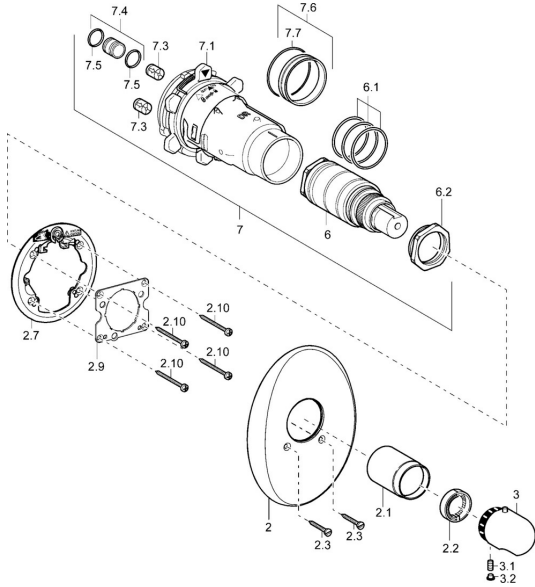

EAN: 4015474112834
static.hansa.com/47659045

Reserveonderdelen

SP47659045

	Naam	Code
2	Afdekplaat Chroom Stopgezet	59911913
2.1	Kap Chroom Stopgezet	59912891
2.2	Borgring	59912892
2.3	Schroef, M5x25 Chroom	59912881
2.7	Fixing part	59912888
2.9	Fixing plate	59913034
2.10	Schroef, M4.5x80	59912890
3	Temperatuur hendel Chroom/Satijn Stopgezet	59910305
3	Temperatuur hendel, (-38°) Chroom	59911280
3	Temperatuur hendel Chroom	59910304
3.1	Schroef, M6x9.5	59901609
3.2	Binnendeel temperatuurhendel Chroom	59911840
3.2	Plug Chroom/Satijn Stopgezet	59911917
6	Thermostaat/binnenwerk, H/C reversed	59911527
6	Thermostaat/binnenwerk	59911525
6.1	O-ring, d 26x2	59911081
6.2	Schroefoog, M34x1, AF36	59912988
7	Functional unit Stopgezet	59912903
7.1	Blind nut	59912984
7.3	Terugslagklep	59905714
7.4	Aansluitnippel, (2014-)	59913885
7.5	O-ring, d 14x2	59912982
7.6	Ring	59912989
7.7	O-ring, 50.52x1.78	59906841
N.I.	Rebound pin	59912005
N.I.	Inbouwverlengstuk compleet, 20 mm	59912754