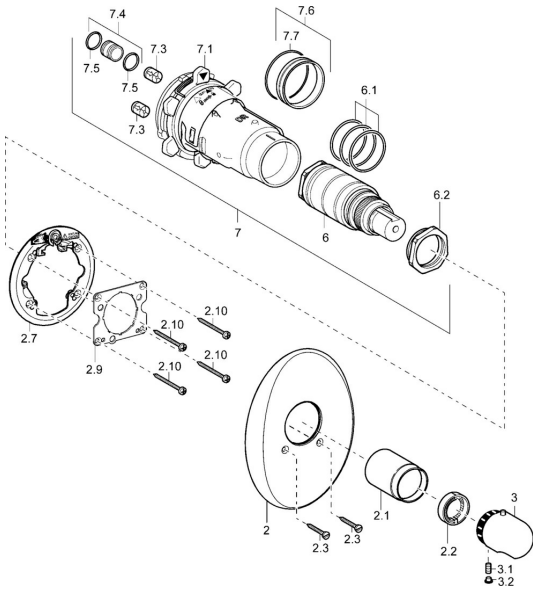

EAN: 4015474112834
static.hansa.com/47659045

Parti di ricambio

SP47659045

	Nome	Codice
2	Piastra Cromo Fuori produzione	59911913
2.1	Cappuccio Cromo Fuori produzione	59912891
2.2	Anello di tenuta	59912892
2.3	Screw, M5x25 Cromo	59912881
2.7	Fixing part	59912888
2.9	Fixing plate	59913034
2.10	Screw, M4.5x80	59912890
3	Maniglia per regolazione della temperatura Cromo/Satinato Fuori produzione	59910305
3	Maniglia per regolazione della temperatura, (-38°) Cromo	59911280
3	Maniglia per regolazione della temperatura Cromo	59910304
3.1	Screw, M6x9.5	59901609
3.2	Spinotto Cromo	59911840
3.2	Tappo Cromo/Satinato Fuori produzione	59911917
6	Cartuccia termostatica, H/C reversed	59911527
6	Cartuccia termostatica	59911525
6.1	O-ring, d 26x2	59911081
6.2	Vite eye, M34x1, AF36	59912988
7	Unità funzionale Fuori produzione	59912903
7.1	Blind nut	59912984
7.3	Valvola antiriflusso	59905714
7.4	Niplo di collegamento, (2014-)	59913885
7.5	O-ring, d 14x2	59912982
7.6	Anello	59912989
7.7	O-ring, 50.52x1.78	59906841
N.I.	Rebound pin	59912005
N.I.	Prolunga, 20 mm	59912754