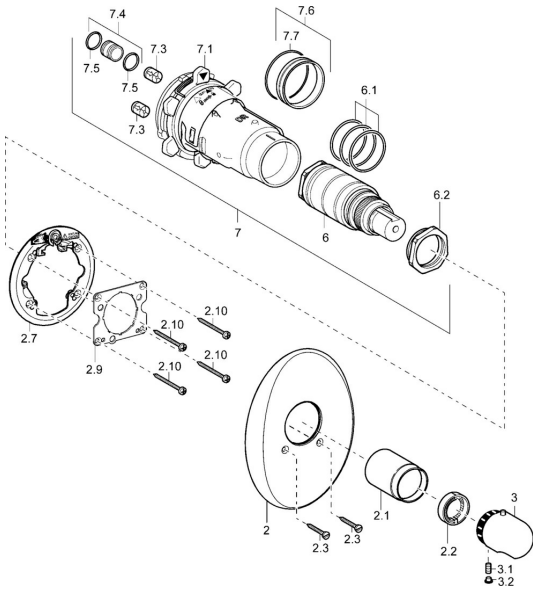

## Pièces de rechange

### SP47659045

	Nom	Code
2	Rosaces Chrome <b>Arrêté</b>	59911913
2.1	Chape Chrome <b>Arrêté</b>	59912891
2.2	Joint	59912892
2.3	Vis, M5x25 Chrome	59912881
2.7	Pièce de fixation	59912888
2.9	Fixing plate	59913034
2.10	Vis, M4.5x80	59912890
3	Croisillon réglage de température Chrome/Satin <b>Arrêté</b>	59910305
3	Croisillon réglage de température, (-38°) Chrome	59911280
3	Croisillon réglage de température Chrome	59910304
3.1	Vis, M6x9.5	59901609
3.2	Butée de réglage Chrome	59911840
3.2	Bouchon cache trou Chrome/Satin <b>Arrêté</b>	59911917
6	Cartouche thermostatique, H/C reversed	59911527
6	Cartouche thermostatique	59911525
6.1	Joint, d 26x2	59911081
6.2	Vis Loop, M34x1, AF36	59912988
7	Unité fonctionnelle <b>Arrêté</b>	59912903
7.1	Blind nut	59912984
7.3	Clapet anti-retour	59905714
7.4	Mamelon de raccordement, (2014-)	59913885
7.5	Joint, d 14x2	59912982
7.6	Anneau	59912989
7.7	Joint, 50.52x1.78	59906841
N.I.	Rebound pin	59912005
N.I.	Rallonge pour mitigeur encastrés, 20 mm	59912754