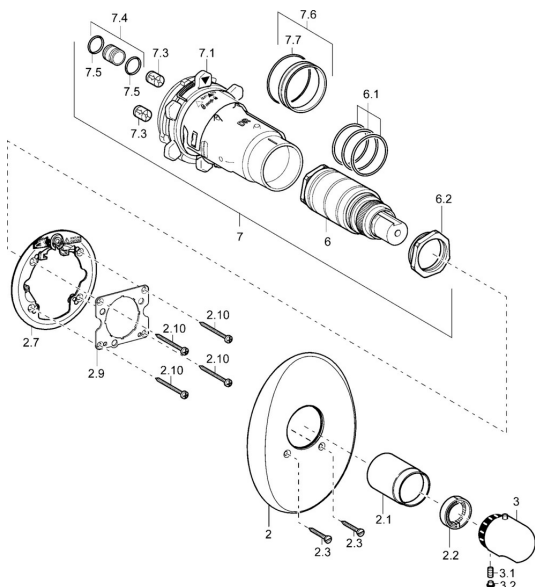

EAN: 4015474112834
static.hansa.com/47659045

Náhradní díly

SP47659045

	Název	Kód
2	Krycí díl Chrom Ukončeno	59911913
2.1	Krytka Chrom Ukončeno	59912891
2.2	Těsnící kroužek	59912892
2.3	Šroub, M5x25 Chrom	59912881
2.7	Upevňovací část	59912888
2.9	Upevňovací deska	59913034
2.10	Šroub, M4.5x80	59912890
3	Ovladač regulátoru teploty Chrom/saténová Ukončeno	59910305
3	Ovladač regulátoru teploty, (-38°) Chrom	59911280
3	Ovladač regulátoru teploty Chrom	59910304
3.1	Šroub, M6x9.5	59901609
3.2	Vymezovací vložka Chrom	59911840
3.2	Plug Chrom/saténová Ukončeno	59911917
6	Termoelement/Kartuše, H/C reversed	59911527
6	Termoelement/Kartuše	59911525
6.1	O-kroužek, d 26x2	59911081
6.2	Oční šroub, M34x1, AF36	59912988
7	Funkční jednotka Ukončeno	59912903
7.1	Blind nut	59912984
7.3	Zpětný ventil	59905714
7.4	Připojovací šroubení, (2014-)	59913885
7.5	O-kroužek, d 14x2	59912982
7.6	Kroužek	59912989
7.7	O-kroužek, 50.52x1.78	59906841
N.I.	Rebound pin	59912005
N.I.	Nástavec-sada, 20 mm	59912754