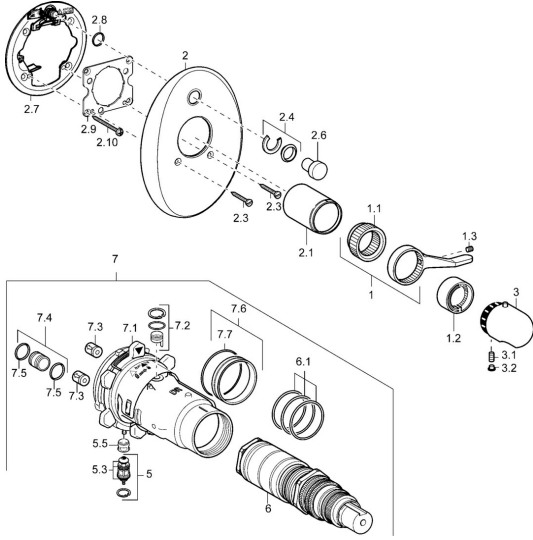

EAN: 4015474113121
static.hansa.com/47649045

Ersatzteile

SP47649045

	Name	Art.-Nr.
1	Hebel	59912895
1.1	Adapter	59912894
1.2	Temperaturanschlag Chrom	59912893
1.3	Schraube, M6x16, SW2.5	59911727
2	Rosette Chrom Ausgelaufen	59912927
2.1	Abdeckkappe Chrom Ausgelaufen	59912896
2.3	Schraube, M5x25 Chrom	59912881
2.4	Begrenzungskappe	59912924
2.6	Druckknopf	59912926
2.7	Befestigungsteil	59912889
2.8	O-Ring, d 7.65x1.78	59902337
2.9	Befestigungsplatte	59913034
2.10	Schraube, M4.5x80	59912890
3	Temperatur-Wählgriff, (-38°) Chrom	59911280
3	Temperatureinstellgriff Chrom	59910304
3	Temperatur-Wählgriff Chrom/Seidenmatt Ausgelaufen	59910305
3.1	Schraube, M6x9.5	59901609
3.2	Abdeckstopfen Chrom	59911840
3.2	Blindstopfen Chrom/Seidenmatt Ausgelaufen	59911917
5	Umstellung	59912985
5.3	Dichtungskit Ausgelaufen	59912997
5.5	Sitz	59912229
6	Thermostatkartusche, 1/2" Varox	59912843
6.1	O-Ring, d 26x2	59911081
7	Funktionseinheit, H/C reversed Ausgelaufen	59912979
7	Funktionseinheit Ausgelaufen	59912905
7.1	Überwurfmutter	59912984
7.2	Gegendruckventil	59912990
7.3	Rückschlagventil	59905714
7.4	Anschlussnippel, (2014-)	59913885
7.5	O-Ring, d 14x2	59912982
7.6	Ring	59912989
7.7	O-Ring, 50.52x1.78	59906841
N.I.	Anschlagstift	59912005
N.I.	Verlängerungssatz, 20 mm	59912754