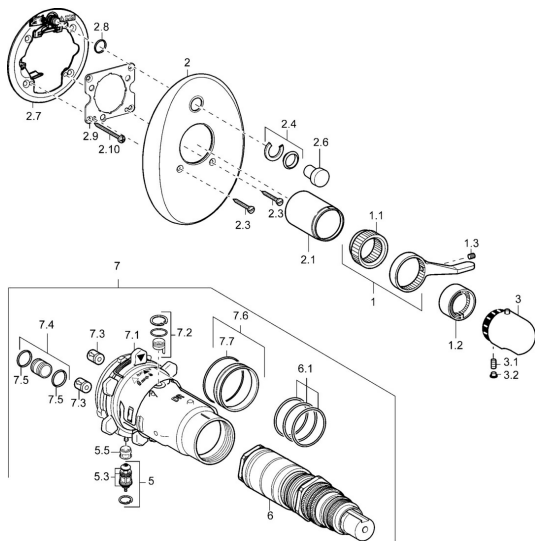

EAN: 4015474113121
static.hansa.com/47649045

Náhradní díly

SP47649045

	Název	Kód
1	Páka	59912895
1.1	Adaptér	59912894
1.2	Temperature adjustment limiter Chrom	59912893
1.3	Šroub, M6x16, SW2.5	59911727
2	Kryt příruby Chrom Ukončeno	59912927
2.1	Krytka Chrom Ukončeno	59912896
2.3	Šroub, M5x25 Chrom	59912881
2.4	Krytka Eko dřez	59912924
2.6	Snap	59912926
2.7	Upevňovací část	59912889
2.8	O-kroužek, d 7.65x1.78	59902337
2.9	Upevňovací deska	59913034
2.10	Šroub, M4.5x80	59912890
3	Ovladač regulátoru teploty, (-38°) Chrom	59911280
3	Ovladač regulátoru teploty Chrom	59910304
3	Ovladač regulátoru teploty Chrom/saténová Ukončeno	59910305
3.1	Šroub, M6x9.5	59901609
3.2	Vymezovací vložka Chrom	59911840
3.2	Plug Chrom/saténová Ukončeno	59911917
5	Přepínač	59912985
5.3	Těsnící sada Ukončeno	59912997
5.5	Seat	59912229
6	Termoelement/Kartuše, 1/2" Varox	59912843
6.1	O-kroužek, d 26x2	59911081
7	Funkční jednotka, H/C reversed Ukončeno	59912979
7	Funkční jednotka Ukončeno	59912905
7.1	Blind nut	59912984
7.2	Zpětný ventil	59912990
7.3	Zpětný ventil	59905714
7.4	Připojovací šroubení, (2014-)	59913885
7.5	O-kroužek, d 14x2	59912982
7.6	Kroužek	59912989
7.7	O-kroužek, 50.52x1.78	59906841
N.I.	Rebound pin	59912005
N.I.	Nástavec-sada, 20 mm	59912754