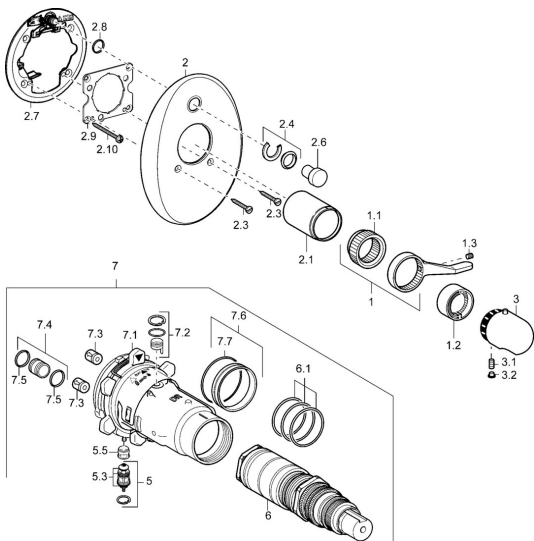

EAN: 4015474114081
static.hansa.com/47643045

Náhradné diely

SP47649045

	Názov	Kód
1	Ovládacia rukoväť	59912895
1.1	Adaptér	59912894
1.2	Temperature adjustment limiter Chróm	59912893
1.3	Skrutka, M6x16, SW2.5	59911727
2	Kryt príruby Chróm Ukončené	59912927
2.1	Krytka Chróm Ukončené	59912896
2.3	Skrutka, M5x25 Chróm	59912881
2.4	Krytka Eko drez-kapna	59912924
2.6	Snap	59912926
2.7	Fixing part	59912889
2.8	O-kružok, d 7.65x1.78	59902337
2.9	[SK1669]	59913034
2.10	Skrutka, M4.5x80	59912890
3	Rukoväť regulátora teploty, (-38°) Chróm	59911280
3	Rukoväť regulátora teploty Chróm	59910304
3	Rukoväť regulátora teploty Chróm/Saténová Ukončené	59910305
3.1	Skrutka, M6x9.5	59901609
3.2	Vymedzovacia vložka Chróm	59911840
3.2	Chróm/Saténová Ukončené	59911917
5	Prepínač	59912985
5.3	Tesnenie sada Ukončené	59912997
5.5	[SK4426]	59912229
6	Termoelement/Kartuš, 1/2" Varox	59912843
6.1	O-kružok, d 26x2	59911081
7	Funkčná jednotka, H/C reversed Ukončené	59912979
7	Funkčná jednotka Ukončené	59912905
7.1	Blind nut	59912984
7.2	Spätný ventil	59912990
7.3	Spätný ventil	59905714
7.4	Pripojovacie šróbenie, (2014-)	59913885
7.5	O-kružok, d 14x2	59912982
7.6	Kružok	59912989
7.7	O-kružok, 50.52x1.78	59906841
N.I.	Rebound pin	59912005
N.I.	Nadstavňý segment, 20 mm	59912754