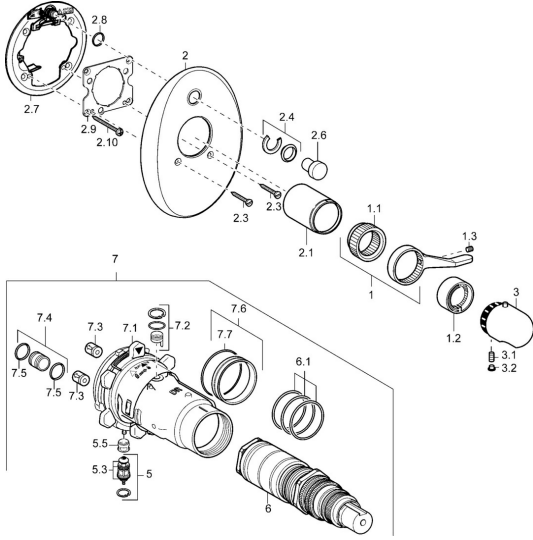

EAN: 4015474114081
static.hansa.com/47643045

Reserveonderdelen

SP47649045

	Naam	Code
1	Hendel	59912895
1.1	Adapter	59912894
1.2	Temperature adjustment limiter Chroom	59912893
1.3	Schroef, M6x16, SW2.5	59911727
2	Afdekplaat Chroom Stopgezet	59912927
2.1	Kap Chroom Stopgezet	59912896
2.3	Schroef, M5x25 Chroom	59912881
2.4	Kapmet begrenzer keuken	59912924
2.6	Snap	59912926
2.7	Fixing part	59912889
2.8	O-ring, d 7.65x1.78	59902337
2.9	Fixing plate	59913034
2.10	Schroef, M4.5x80	59912890
3	Temperatuur hendel, (-38°) Chroom	59911280
3	Temperatuur hendel Chroom	59910304
3	Temperatuur hendel Chroom/Satijn Stopgezet	59910305
3.1	Schroef, M6x9.5	59901609
3.2	Binnendeel temperatuurhendel Chroom	59911840
3.2	Plug Chroom/Satijn Stopgezet	59911917
5	Omsteller	59912985
5.3	Dichting Stopgezet	59912997
5.5	Zetel	59912229
6	Thermostaat/binnenwerk, 1/2" Varox	59912843
6.1	O-ring, d 26x2	59911081
7	Functional unit, H/C reversed Stopgezet	59912979
7	Functional unit Stopgezet	59912905
7.1	Blind nut	59912984
7.2	Tegendrukklep	59912990
7.3	Terugslagklep	59905714
7.4	Aansluitnippel, (2014-)	59913885
7.5	O-ring, d 14x2	59912982
7.6	Ring	59912989
7.7	O-ring, 50.52x1.78	59906841
N.I.	Rebound pin	59912005
N.I.	Inbouwwerlengstuk compleet, 20 mm	59912754