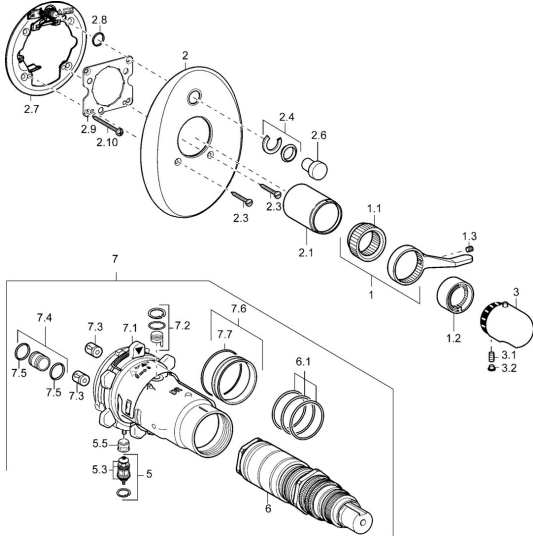

EAN: 4015474114081
static.hansa.com/47643045

Ersatzteile

SP47649045

	Name	Art.-Nr.
1	Hebel	59912895
1.1	Adapter	59912894
1.2	Temperaturanschlag Chrom	59912893
1.3	Schraube, M6x16, SW2.5	59911727
2	Rosette Chrom Ausgelaufen	59912927
2.1	Abdeckkappe Chrom Ausgelaufen	59912896
2.3	Schraube, M5x25 Chrom	59912881
2.4	Begrenzungskappe	59912924
2.6	Druckknopf	59912926
2.7	Befestigungsteil	59912889
2.8	O-Ring, d 7.65x1.78	59902337
2.9	Befestigungsplatte	59913034
2.10	Schraube, M4.5x80	59912890
3	Temperatur-Wählgriff, (-38°) Chrom	59911280
3	Temperatureinstellgriff Chrom	59910304
3	Temperatur-Wählgriff Chrom/Seidenmatt Ausgelaufen	59910305
3.1	Schraube, M6x9.5	59901609
3.2	Abdeckstopfen Chrom	59911840
3.2	Blindstopfen Chrom/Seidenmatt Ausgelaufen	59911917
5	Umstellung	59912985
5.3	Dichtungskit Ausgelaufen	59912997
5.5	Sitz	59912229
6	Thermostatkartusche, 1/2" Varox	59912843
6.1	O-Ring, d 26x2	59911081
7	Funktionseinheit, H/C reversed Ausgelaufen	59912979
7	Funktionseinheit Ausgelaufen	59912905
7.1	Überwurfmutter	59912984
7.2	Gegendruckventil	59912990
7.3	Rückschlagventil	59905714
7.4	Anschlussnippel, (2014-)	59913885
7.5	O-Ring, d 14x2	59912982
7.6	Ring	59912989
7.7	O-Ring, 50.52x1.78	59906841
N.I.	Anschlagstift	59912005
N.I.	Verlängerungssatz, 20 mm	59912754