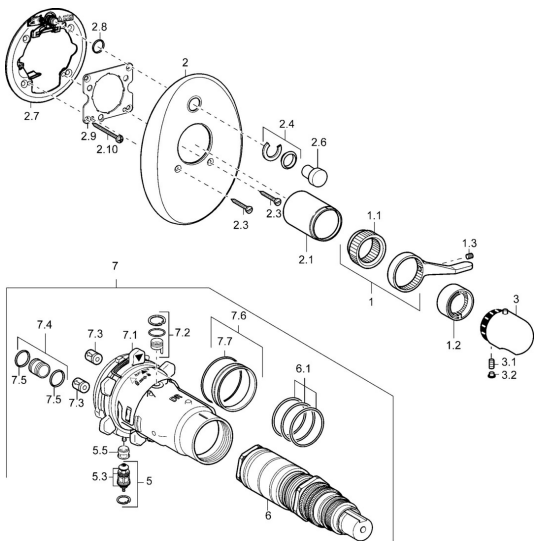

EAN: 4015474114081
static.hansa.com/47643045

Náhradní díly

SP47649045

	Název	Kód
1	Páka	59912895
1.1	Adaptér	59912894
1.2	Temperature adjustment limiter Chrom	59912893
1.3	Šroub, M6x16, SW2.5	59911727
2	Kryt příruby Chrom Ukončeno	59912927
2.1	Krytka Chrom Ukončeno	59912896
2.3	Šroub, M5x25 Chrom	59912881
2.4	Krytka Eko dřez	59912924
2.6	Snap	59912926
2.7	Upevňovací část	59912889
2.8	O-kroužek, d 7.65x1.78	59902337
2.9	Upevňovací deska	59913034
2.10	Šroub, M4.5x80	59912890
3	Ovladač regulátoru teploty, (-38°) Chrom	59911280
3	Ovladač regulátoru teploty Chrom	59910304
3	Ovladač regulátoru teploty Chrom/saténová Ukončeno	59910305
3.1	Šroub, M6x9.5	59901609
3.2	Vymezovací vložka Chrom	59911840
3.2	Plug Chrom/saténová Ukončeno	59911917
5	Přepínač	59912985
5.3	Těsnící sada Ukončeno	59912997
5.5	Seat	59912229
6	Termoelement/Kartuše, 1/2" Varox	59912843
6.1	O-kroužek, d 26x2	59911081
7	Funkční jednotka, H/C reversed Ukončeno	59912979
7	Funkční jednotka Ukončeno	59912905
7.1	Blind nut	59912984
7.2	Zpětný ventil	59912990
7.3	Zpětný ventil	59905714
7.4	Přípojovací šroubení, (2014-)	59913885
7.5	O-kroužek, d 14x2	59912982
7.6	Kroužek	59912989
7.7	O-kroužek, 50.52x1.78	59906841
N.I.	Rebound pin	59912005
N.I.	Nástavec-sada, 20 mm	59912754