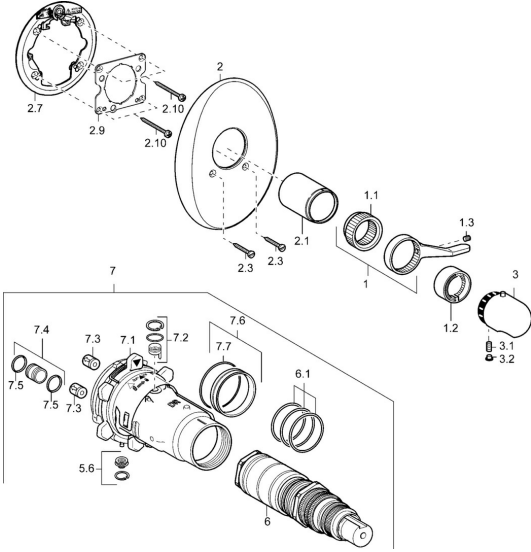

EAN: 4015474112933
static.hansa.com/47639045

Náhradné diely

SP47639045

	Názov	Kód
1	Ovládacia rukoväť	59912895
1.1	Adaptér	59912894
1.2	Temperature adjustment limiter Chróm	59912893
1.3	Skrutka, M6x16, SW2.5	59911727
2	Krycí diel Chróm Ukončené	59911913
2.1	Krytka Chróm Ukončené	59912896
2.3	Skrutka, M5x25 Chróm	59912881
2.7	Fixing part	59912888
2.9	[SK1669]	59913034
2.10	Skrutka, M4.5x80	59912890
3	Rukoväť regulátora teploty Chróm	59910304
3	Rukoväť regulátora teploty Chróm/Saténová Ukončené	59910305
3	Rukoväť regulátora teploty, (-38°) Chróm	59911280
3.1	Skrutka, M6x9.5	59901609
3.2	Vymedzovacia vložka Chróm	59911840
3.2	Chróm/Saténová Ukončené	59911917
5.6	Plug	59912981
6	Termoelement/Kartuš, 1/2" Varox	59912843
6.1	O-kružok, d 26x2	59911081
7	Funkčná jednotka Ukončené	59912904
7	Funkčná jednotka, H/C reversed Ukončené	59912979
7.1	Blind nut	59912984
7.4	Pripojovacie šróbenie, (2014-)	59913885
7.5	O-kružok, d 14x2	59912982
7.6	Kružok	59912989
7.7	O-kružok, 50.52x1.78	59906841
N.I.	Rebound pin	59912005
N.I.	Nadstavňý segment, 20 mm	59912754