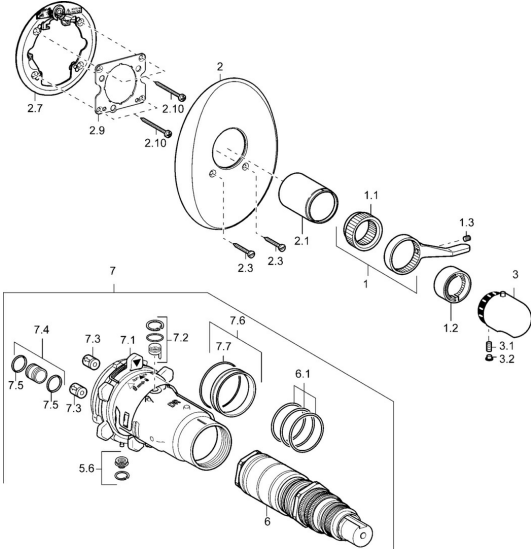

EAN: 4015474112933
static.hansa.com/47639045

Reserveonderdelen

SP47639045

	Naam	Code
1	Hendel	59912895
1.1	Adapter	59912894
1.2	Temperature adjustment limiter Chroom	59912893
1.3	Schroef, M6x16, SW2.5	59911727
2	Afdekplaat Chroom Stopgezet	59911913
2.1	Kap Chroom Stopgezet	59912896
2.3	Schroef, M5x25 Chroom	59912881
2.7	Fixing part	59912888
2.9	Fixing plate	59913034
2.10	Schroef, M4.5x80	59912890
3	Temperatuur hendel Chroom	59910304
3	Temperatuur hendel Chroom/Satijn Stopgezet	59910305
3	Temperatuur hendel, (-38°) Chroom	59911280
3.1	Schroef, M6x9.5	59901609
3.2	Binnendeel temperatuurhendel Chroom	59911840
3.2	Plug Chroom/Satijn Stopgezet	59911917
5.6	Plug	59912981
6	Thermostaat/binnenwerk, 1/2" Varox	59912843
6.1	O-ring, d 26x2	59911081
7	Functional unit Stopgezet	59912904
7	Functional unit, H/C reversed Stopgezet	59912979
7.1	Blind nut	59912984
7.4	Aansluitnippel, (2014-)	59913885
7.5	O-ring, d 14x2	59912982
7.6	Ring	59912989
7.7	O-ring, 50.52x1.78	59906841
N.I.	Rebound pin	59912005
N.I.	Inbouwverlengstuk compleet, 20 mm	59912754