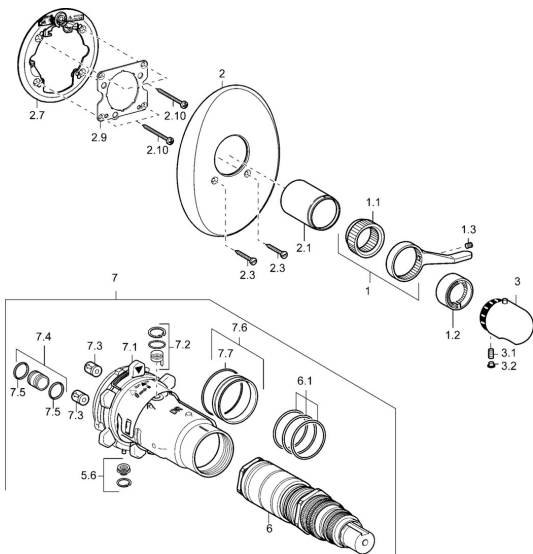

EAN: 4015474112933
static.hansa.com/47639045

Parti di ricambio

SP47639045

	Nome	Codice
1	Leva	59912895
1.1	Adapter	59912894
1.2	Temperature adjustment limiter Cromo	59912893
1.3	Screw, M6x16, SW2.5	59911727
2	Piastra Cromo Fuori produzione	59911913
2.1	Cappuccio Cromo Fuori produzione	59912896
2.3	Screw, M5x25 Cromo	59912881
2.7	Fixing part	59912888
2.9	Fixing plate	59913034
2.10	Screw, M4,5x80	59912890
3	Maniglia per regolazione della temperatura Cromo	59910304
3	Maniglia per regolazione della temperatura Cromo/Satinato Fuori produzione	59910305
3	Maniglia per regolazione della temperatura, (-38°) Cromo	59911280
3.1	Screw, M6x9.5	59901609
3.2	Spinotto Cromo	59911840
3.2	Tappo Cromo/Satinato Fuori produzione	59911917
5.6	Tappo	59912981
6	Cartuccia termostatica, 1/2" Varox	59912843
6.1	O-ring, d 26x2	59911081
7	Unità funzionale Fuori produzione	59912904
7	Unità funzionale, H/C reversed Fuori produzione	59912979
7.1	Blind nut	59912984
7.4	Niplo di collegamento, (2014-)	59913885
7.5	O-ring, d 14x2	59912982
7.6	Anello	59912989
7.7	O-ring, 50.52x1.78	59906841
N.I.	Rebound pin	59912005
N.I.	Prolunga, 20 mm	59912754